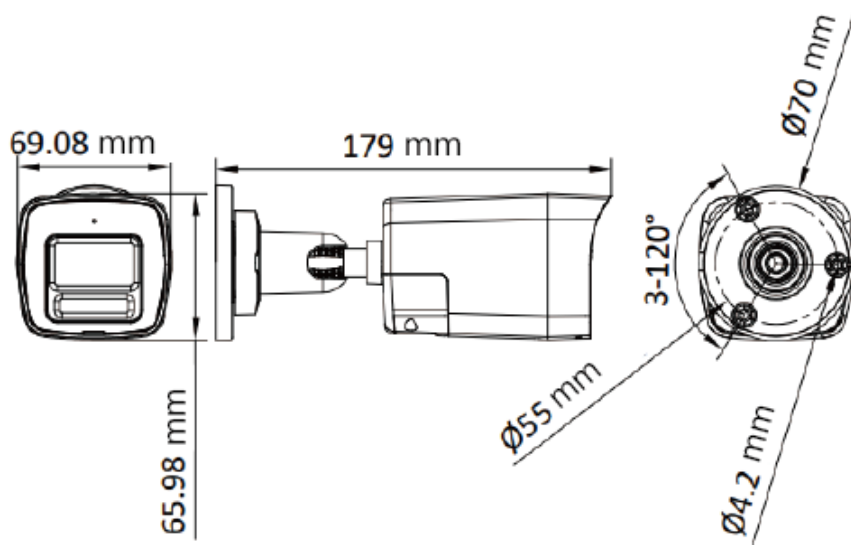

平移 / 傾斜 / 旋轉

範圍	水平:0 ~360° · 垂直:0~180° · 翻轉:0 ~360°
----	-------------------------------------

鏡頭

鏡頭類型	固定鏡頭
安裝類型	M12
鏡頭選擇	2.8 mm · 3.6mm
視野角度	2.8mm : H: 105° · V: 59° · D: 127°
	3.6mm : H: 87° · V: 46° · D: 105°

介面

影像輸出	1 路輸出
警報	閃爍燈警報 (紅色和藍色)

電源&環境&外觀

電源供應	DC 12 V ± 25% · 最大 9.9W
工作環境	-40°C ~60°C · 濕度 <90%(無凝結)
防水等級	IP67
主體材質	前蓋金屬、機身塑膠、支架金屬
尺寸	179 mm × 66 mm × 69.1 mm
重量	440 g

產品尺寸

Product Size

產品應用

Product Appliance

角落安裝	接線盒安裝	立柱安裝

選購配件

Optional Accessories

DJS -1275ZJ-SUS
垂直桿支架

DJS -1276ZJ-SUS
角落支架

DJS -1280ZJ-XS
接線盒

★規格如有變動恕不另行通知，以現有產品為主