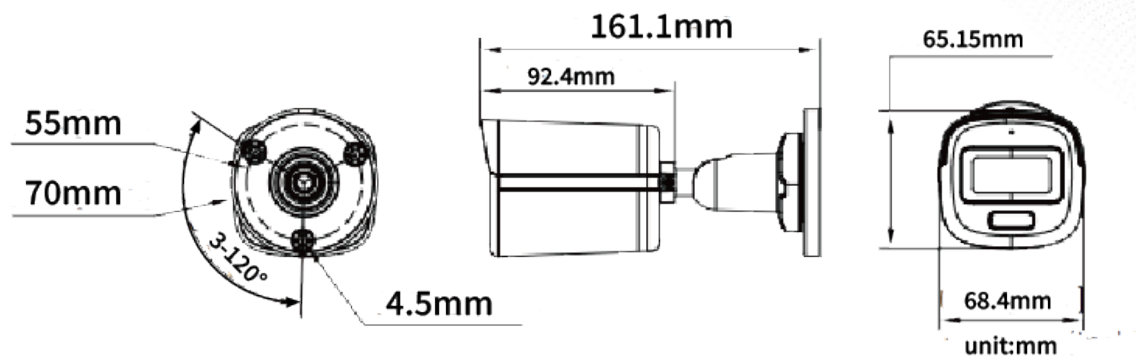

產品尺寸

Product Size

產品應用

Product Appliance

接線盒安裝

選購配件

Optional Accessories

DJS -1280ZJ-XS

接線盒

★規格如有變動恕不另行通知，以現有產品為主