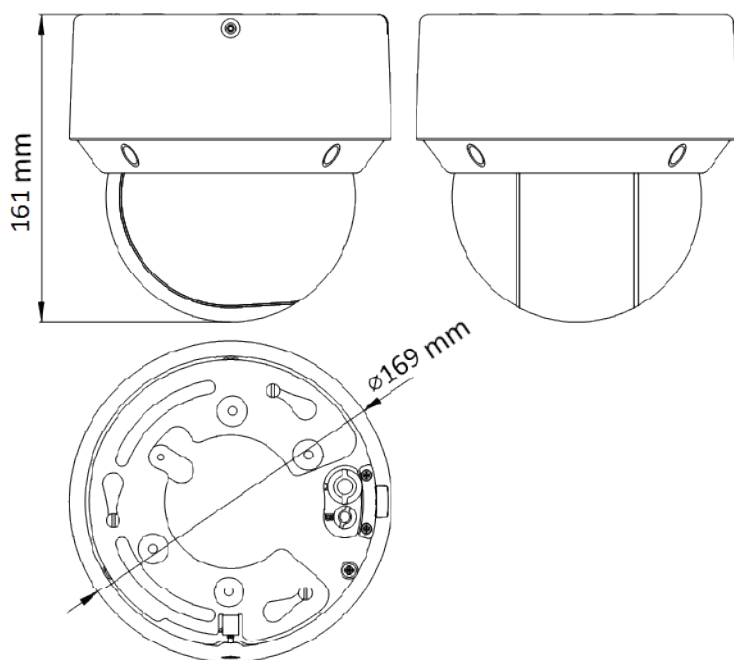

產品尺寸

Product Size

選購配件

Optional Accessories

1605ZJ

球機轉接固定架

1691ZJ-L

100 公分

球機吊裝支架

1691ZJ-M

50 公分

球機吊裝支架

1691ZJ

33.5 公分

球機吊裝支架

1280ZJ-SD11

4 吋球機接線盒

1671ZJ-SD11

4 吋球機吸頂嵌
入式支架

★規格如有變動恕不另行通知，以現有產品為主