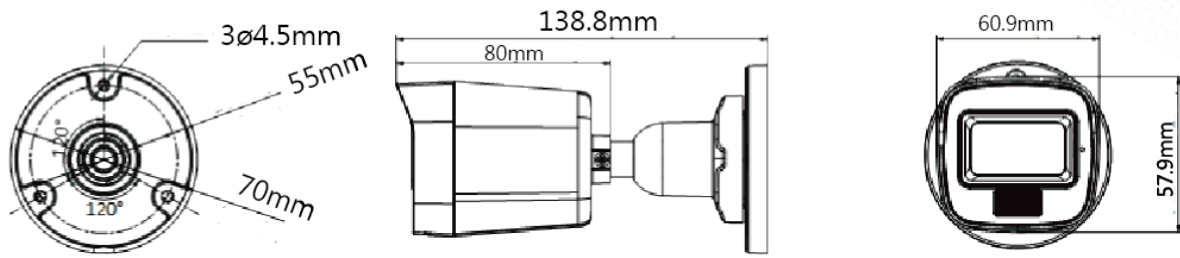

產品尺寸

Product Size

產品應用

Product Appliance

接線盒安裝

選購配件

Optional Accessories

DJS -1280ZJ-XS

接線盒

★規格如有變動恕不另行通知，以現有產品為主