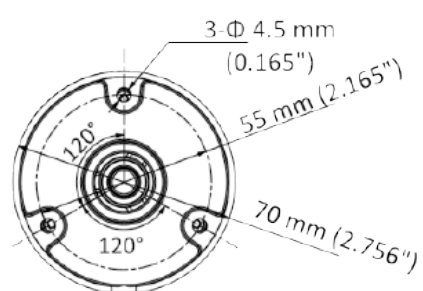

Choose DJS
changes your Life

200 萬 紅外線槍型攝影機

DJS-2T16IR

產品特色

Product Features

- 200 百萬畫素 · 1920×1080 解析度
- 2.8mm、3.6mm 固定鏡頭
- 紅外線距離 20m · 在夜晚也清晰
- AHD、TVI、CVI、CVBS 四合一可切換
- DC 12V / IP67

DJS-2T16IR

攝影機	
感光元件	2MP CMOS
最高解析度	1920 (H) × 1080 (V)
電子快門	1/30 s ~ 1/50,000 s
日夜切換	ICR
訊號系統	PAL/NTSC
最低照度	彩色 : 0.02 Lux @ (F1.2 · AGC ON) 黑白 : 0 Lux LED on
角度範圍	水平:0 ~ 360° · 垂直:0 ~ 90° · 翻轉:0 ~ 360°
鏡頭	
紅外線	20m
安裝類型	M12
鏡頭選擇	2.8 mm · 3.6 mm
視野角度	2.8mm : H: 96.5° · V: 48.9° · D: 120.5°
	3.6mm : H: 76.9° · V: 40.6° · D: 92°
影像	
解析度	TVI : 1080P @ 25 fps · 1080P @ 30 fps AHD : 1080P @ 25 fps · 1080P @ 30 fps CVI : 1080P @ 30 fps · 1080P @ 25 fps CVBS : NTSC
日夜切換	自動(ICR) / 彩色 / 黑白
背光模式	背光補償 / 強光抑制 / 寬動態 / 全區域
寬動態	數位寬動態
白平衡	自動 / 手動
增益控制	自動

介面	
影像輸出	可切換 CVI / TVI / AHD / CVBS
電源	
電源供應	DC 12 V ± 25%
消耗功率	最大 3.3W
環境	
工作溫度	-40°C ~ +60°C 濕度小於 90%
防護等級	IP67
外觀	
主體材質	金屬
尺寸	138.8 mm × 60.9 mm x 57.9mm
重量	266 g

產品尺寸

Product Size

產品應用

Product Appliance