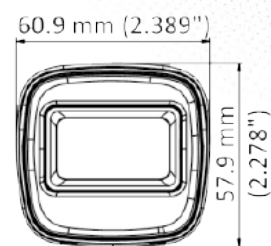

Choose DJS
changes your Life

200 萬 紅外線槍型攝影機

DJS-2T16IR

產品特色

Product Features

- 200 百萬畫素 · 1920×1080 解析度
- 2.8mm、3.6mm 固定鏡頭
- 紅外線距離 20m · 在夜晚也清晰
- AHD、TVI、CVI、CVBS 四合一可切換
- DC 12V / IP67

DJS-2T16IR

攝影機	
感光元件	2MP CMOS
最高解析度	1920 (H) × 1080 (V)
電子快門	1/30 s ~ 1/50,000 s
日夜切換	ICR
訊號系統	PAL/NTSC
最低照度	彩色 : 0.02 Lux @ (F1.2 · AGC ON) 黑白 : 0 Lux LED on
角度範圍	水平:0 ~ 360° · 垂直:0 ~ 90° · 翻轉:0 ~ 360°
鏡頭	
紅外線	20m
安裝類型	M12
鏡頭選擇	2.8 mm · 3.6 mm
視野角度	2.8mm : H: 96.5° · V: 48.9° · D: 120.5°
	3.6mm : H: 76.9° · V: 40.6° · D: 92°
影像	
解析度	TVI : 1080P @ 25 fps · 1080P @ 30 fps AHD : 1080P @ 25 fps · 1080P @ 30 fps CVI : 1080P @ 30 fps · 1080P @ 25 fps CVBS : NTSC
日夜切換	自動(ICR) / 彩色 / 黑白
背光模式	背光補償 / 強光抑制 / 寬動態 / 全區域
寬動態	數位寬動態
白平衡	自動 / 手動
增益控制	自動

介面	
影像輸出	可切換 CVI / TVI / AHD / CVBS
電源	
電源供應	DC 12 V ± 25%
消耗功率	最大 3.3W
環境	
工作溫度	-40°C ~ +60°C 濕度小於 90%
防護等級	IP67
外觀	
主體材質	金屬
尺寸	138.8 mm × 60.9 mm x 57.9mm
重量	266 g

產品尺寸

Product Size

產品應用

Product Appliance