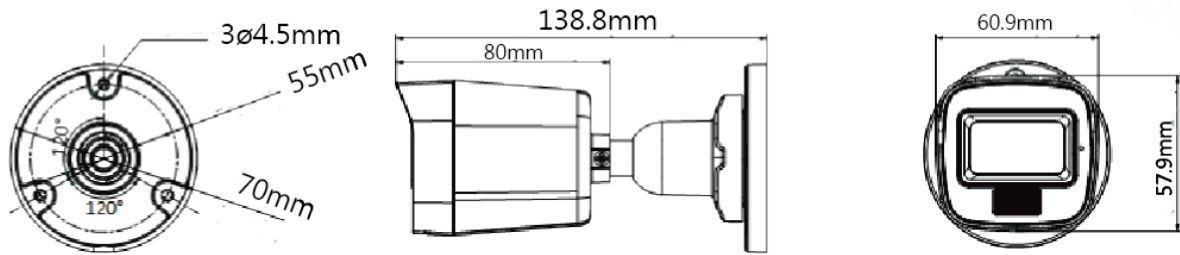

Choose DJS
changes your Life

3K

智慧雙光聲音槍型攝影機

DJS-3KT16L

產品特色

Product Features

- 3K 高畫質 · 2960×1665 解析度
- 智慧雙光 · 提升畫面清晰度
- 2.8mm、3.6mm 固定鏡頭
- 白光距離 20m · 紅外線距離 20m · 在夜晚也清晰
- AHD、TVI、CVI、CVBS 四合一可切換
- DC 12V / IP67

DJS-3KT16L

攝影機	
感光元件	3K CMOS
最高解析度	2960 (H) × 1665 (V)
電子快門	PAL: 1/25 s ~ 1/50,000 s NTSC: 1/30 s ~ 1/50,000 s
日夜切換	ICR
訊號系統	PAL / NTSC
慢速快門	最大 16 次
最低照度	彩色 : 0.02 Lux @ (F2.0 · AGC ON) 黑白 : 0 Lux LED on
LED	白光 / 紅外線
LED 距離	白光 20m · 紅外線 20m
鏡頭	
鏡頭類型	固定鏡頭
安裝類型	M12
鏡頭選擇	2.8mm、3.6mm
視野角度	2.8mm : 101° · V: 64° · D: 125°
	3.6mm : 80° · V: 51° · D: 98°
影像	
影像數值切換	標準、高飽和度、強光
解析度	TVI : 3K @20 fps、4 MP @25 fps/30 fps、 1080p @25 fps/30 fps AHD : 5 MP @20 fps、4 MP @25 fps/30 fps CVI : 4 MP @25 fps/30 fps CVBS : PAL/NTSC
寬動態	數位寬動態
背光模式	背光補償 / 強光抑制 / 寬動態 / 全區域
自動增益控制	有
影像設定	亮度、清晰度、智慧型紅外線
白平衡	自動 / 手動

介面	
影像輸出	可切換 CVI / TVI / AHD / CVBS
電源	
電源供應	DC 12 V ± 25% 建議: 每台攝影機最好使用一個獨立的電源供應器供電。
消耗功率	最大功率 5.0 W
環境	
工作溫度	-40°C ~ 60°C 濕度 < 90% (無凝結)
防護等級	IP67
外觀	
主體材質	金屬
尺寸	Ø70 mm × 138.8 mm
重量	265g

產品尺寸

Product Size