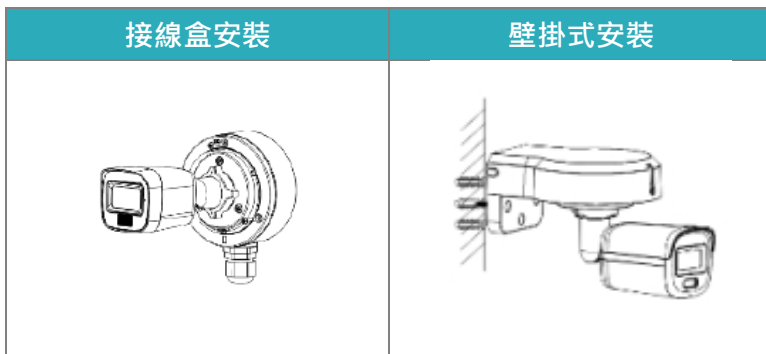

產品應用

Product Appliance

選購配件

Optional Accessories

★規格如有變動恕不另行通知，以現有產品為主