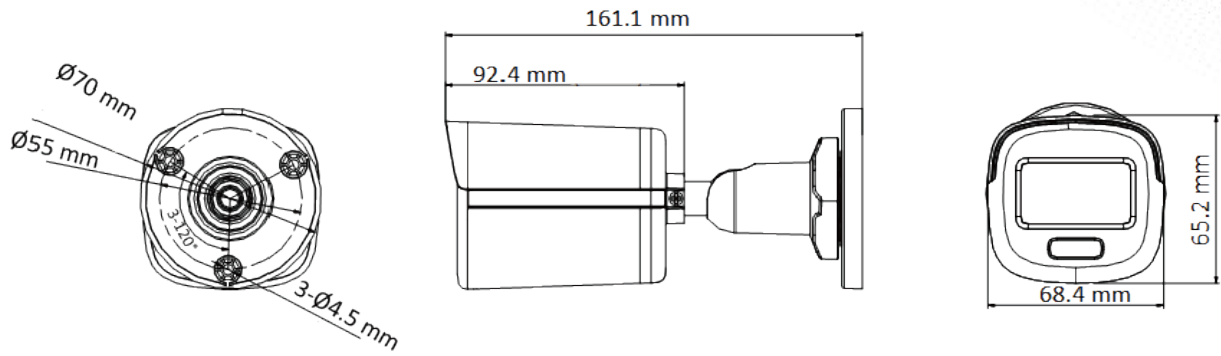

產品尺寸

Product Size