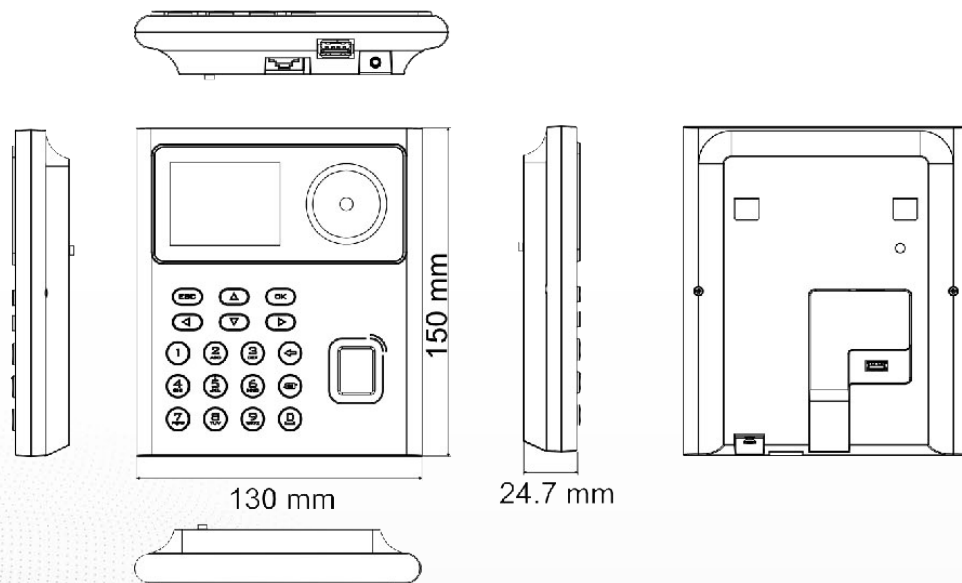

產品規格

Product Model

DJS-F241PFM

顯示&影像	
顯示螢幕	2.4 吋 · LCD
鏡頭	1
解析度	200 萬 (影像串流 : 720P)
視野範圍	水平 : 43° 垂直 : 25°
功能	
解鎖方式	卡 / 人臉解鎖 / 指紋解鎖
有線網路	支援
Wi-Fi	支援 · 2.4G · 802.11b/g/n
功能	
人臉防偽技術	支援
性能	
卡片	M1 卡
卡片感應頻率	13.56 MHz
人臉辨識時長	< 0.2 s
人臉辨識準確率	> 99%
人臉辨識距離	0.3 ~ 1.5 m
容量	
指紋容量	1 千枚
卡片容量	1 千張
人臉容量	5 百枚
事件紀錄	100000

接口	
USB	1
網路接口	RJ-45×1 · 10/100M
篡改	1
開門按鈕	1
門位輸入	1
鎖定控制	1
環境&外觀&電源	
內建門禁控制器	支援
電源供應	DC12V
消耗功率	≤ 6 W
尺寸	165.2 mm × 75.7 mm × 25 mm
重量	0.36 kg
工作溫度	-10 °C ~ 55°C · 濕度 0%~90% (無凝結)

產品尺寸

Product Size

★規格如有變動恕不另行通知 · 以現有產品為主