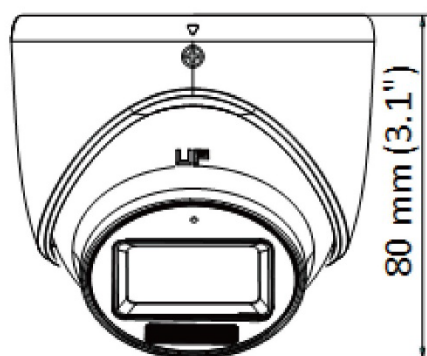

DJS-3KT76LS

攝影機	
感光元件	3K CMOS
最高解析度	2960 (H) × 1665 (V)
電子快門	PAL: 1/25 s to 1/50, 000 s NTSC: 1/30 s to 1/50, 000 s
日夜切換	ICR
訊號系統	PAL / NTSC
最低照度	彩色: 0.01Lux @ (F2.0 · AGC ON) 黑白: 0 Lux (紅外線)
LED	白光 / 紅外線
LED 距離	白光 20m · 紅外線 30m
平移 / 傾斜 / 旋轉	
範圍	平移: 0°~360° · 傾斜: 0°~75° · 旋轉: 0°~360°
鏡頭	
安裝類型	M12
鏡頭選擇	2.8mm · 3.6mm
視野角度	2.8 mm : H: 104.9° · V: 67.3° · D: 129.8°
	3.6 mm : H: 81.3° · V: 50.7° · D: 102.4°
影像	
影像設定	亮度、清晰度、智慧紅外線
解析度	TVI : 3K@20 fps · 4 MP@25 fps/30 fps · 1080p@25 fps/30 fps AHD : 5 MP@20 fps · 4 MP@25 fps/30 fps CVI : 4 MP@25 fps/30 fps CVBS : PAL/NTSC
日夜切換	自動(ICR) / 彩色 / 黑白
寬動態	數位寬動態
雜訊抑制	2D DNR
背光模式	背光補償 / 強光抑制 / 寬動態 / 全區域
白平衡	自動 / 手動
自動增益控制	有

介面	
影像輸出	可切換 CVI / TVI / AHD / CVBS
聲音輸入	1 路 · 內建麥克風
電源	
電源供應	DC 12 V ± 25% 建議: 每台攝影機最好使用一個獨立的電源供應器供電。
消耗功率	最大 2.9 W
環境	
工作溫度	-40°C ~ +60°C 濕度 < 90% (無凝結)
防護等級	IP67
外觀	
主體材質	金屬
尺寸	80 mm × Ø85.1 mm
重量	300 g

產品尺寸

Product Size

產品應用

Product Appliance

壁掛式安裝	接線盒安裝	垂直桿安裝
角落安裝		

選購配件

Optional Accessories

DJS -1280ZJ-XS