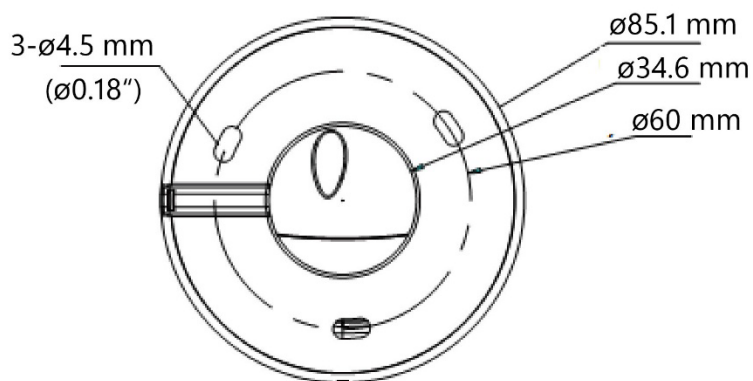

Choose DJS
changes your Life

3K 智慧雙光 聲音半球型攝影機

DJS-3KT76LS

產品特色

Product Features

- 3K 高畫質 · 2960×1665 解析度
- 智慧雙光 · 提升畫面清晰度
- 2.8mm、3.6mm 固定鏡頭
- 白光距離 20m · 紅外線距離 30m · 在夜晚也清晰
- AHD、TVI、CVI、CVBS 四合一可切換
- DC 12V / IP67 / 內建麥克風

DJS-3KT76LS

攝影機	
感光元件	3K CMOS
最高解析度	2960 (H) × 1665 (V)
電子快門	PAL: 1/25 s to 1/50, 000 s NTSC: 1/30 s to 1/50, 000 s
日夜切換	ICR
訊號系統	PAL / NTSC
最低照度	彩色: 0.01Lux @ (F2.0 · AGC ON) 黑白: 0 Lux (紅外線)
LED	白光 / 紅外線
LED 距離	白光 20m · 紅外線 30m
平移 / 傾斜 / 旋轉	
範圍	平移: 0°~360° · 傾斜: 0°~75° · 旋轉: 0°~360°
鏡頭	
安裝類型	M12
鏡頭選擇	2.8mm · 3.6mm
視野角度	2.8 mm : H: 104.9° · V: 67.3° · D: 129.8°
	3.6 mm : H: 81.3° · V: 50.7° · D: 102.4°
影像	
影像設定	亮度、清晰度、智慧紅外線
解析度	TVI : 3K@20 fps · 4 MP@25 fps/30 fps · 1080p@25 fps/30 fps AHD : 5 MP@20 fps · 4 MP@25 fps/30 fps CVI : 4 MP@25 fps/30 fps CVBS : PAL/NTSC
日夜切換	自動(ICR) / 彩色 / 黑白
寬動態	數位寬動態
雜訊抑制	2D DNR
背光模式	背光補償 / 強光抑制 / 寬動態 / 全區域
白平衡	自動 / 手動
自動增益控制	有

介面	
影像輸出	可切換 CVI / TVI / AHD / CVBS
聲音輸入	1 路 · 內建麥克風
電源	
電源供應	DC 12 V ± 25% 建議: 每台攝影機最好使用一個獨立的電源供應器供電。
消耗功率	最大 2.9 W
環境	
工作溫度	-40°C ~ +60°C 濕度 < 90% (無凝結)
防護等級	IP67
外觀	
主體材質	金屬
尺寸	80 mm × Ø85.1 mm
重量	300 g

產品尺寸

Product Size

產品應用

Product Appliance

壁掛式安裝	接線盒安裝	垂直桿安裝
角落安裝		

選購配件

Optional Accessories

DJS -1280ZJ-XS