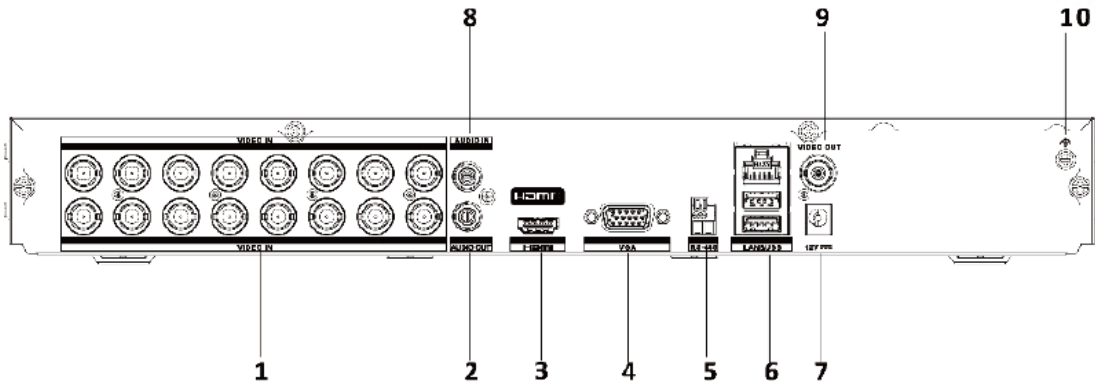

電源

電源供應	DC12 V · 5 A
消耗功率	≤ 15 W

外觀

尺寸	385 × 315 × 52 mm
重量	≤ 2 kg
工作環境	-10 °C ~ 55 °C · 濕度 ≤ 10-90%

產品尺寸

Product Size

- | | | | |
|---|--------|----|-----------|
| 1 | 影像輸入 | 6 | 網路、USB 接口 |
| 2 | 聲音輸出 | 7 | 電源輸入 |
| 3 | HDMI | 8 | 聲音輸入 |
| 4 | VGA | 9 | 影像輸出 |
| 5 | RS-485 | 10 | 接地線 |