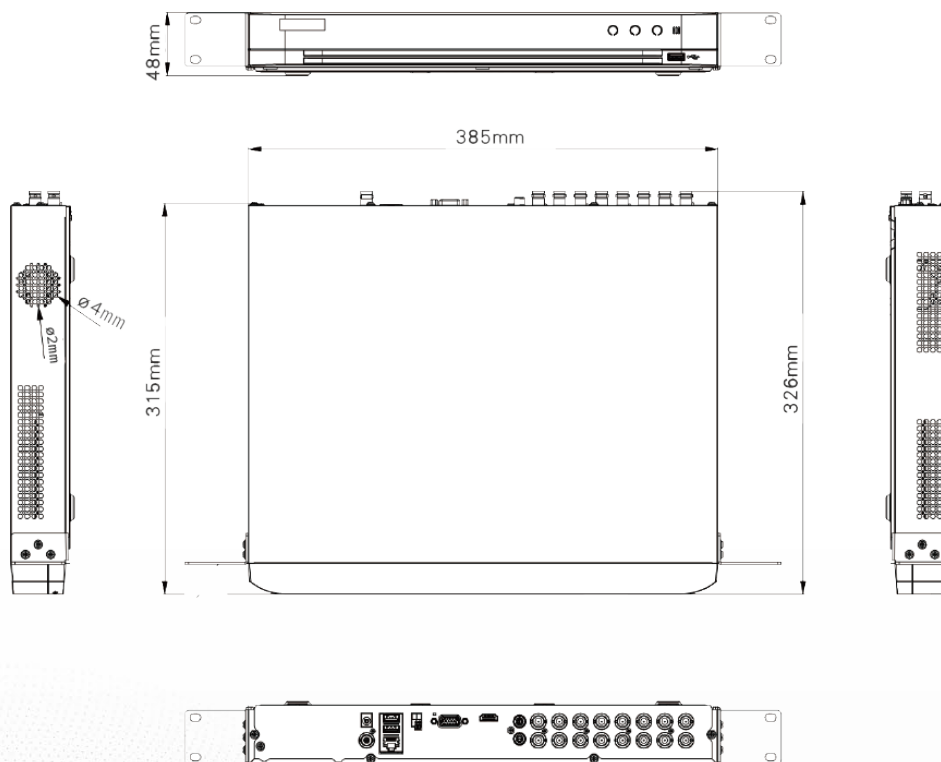

電源

電源供應	DC12 V · 5 A
消耗功率	≤ 15 W

外觀

尺寸	385 × 315 × 52 mm
重量	≤ 2 kg
工作環境	-10 °C ~ 55 °C · 濕度 ≤ 10-90%

產品尺寸

Product Size

- | | | | |
|---|--------|----|-----------|
| 1 | 影像輸入 | 6 | 網路、USB 接口 |
| 2 | 聲音輸出 | 7 | 電源輸入 |
| 3 | HDMI | 8 | 聲音輸入 |
| 4 | VGA | 9 | 影像輸出 |
| 5 | RS-485 | 10 | 接地線 |