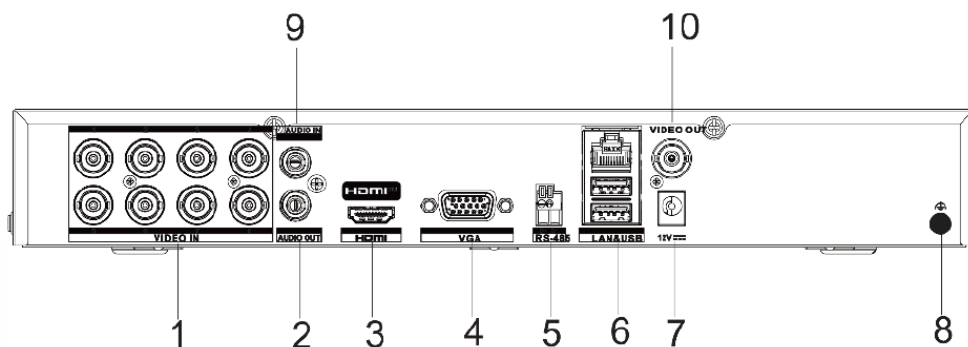

產品規格

Product Model

DJS-DB0451

外觀

尺寸	319 × 235 × 48 mm
重量	≤ 1.16 kg
工作環境	-10 °C ~ 55 °C · 濕度 ≤ 10-90%

電源

電源供應	DC12 V · 1.5
消耗功率	≤ 10 W

產品尺寸

Product Size

後視圖

Rear view

- | | |
|-------------|-------------|
| 1 影像輸入 | 6 USB |
| 2 聲音輸出(RCA) | 7 電源輸入 |
| 3 HDMI | 8 接地線 |
| 4 VGA | 9 聲音輸入(RCA) |
| 5 RS-485 | 10 影像輸出 |

★規格如有變動恕不另行通知 · 以現有產品為主