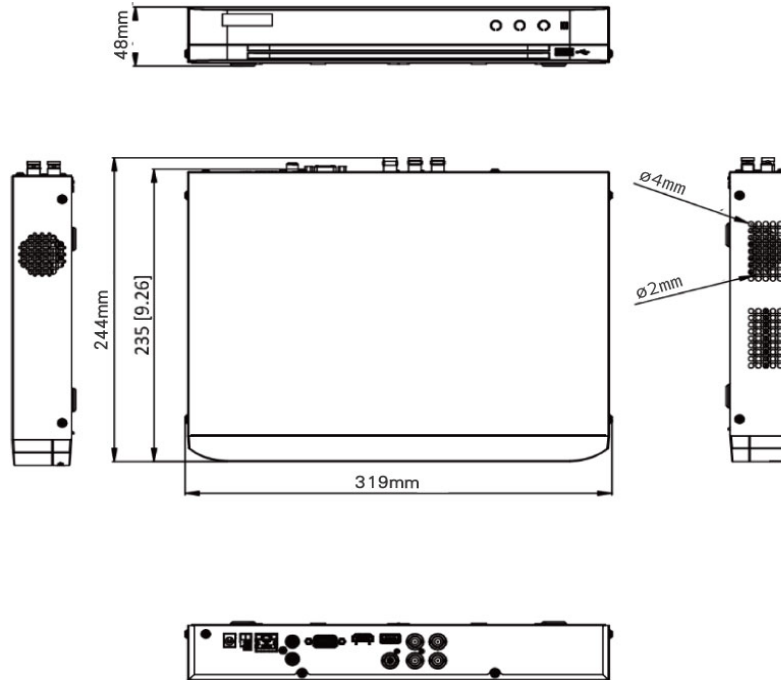

產品規格

Product Model

DJS-DB0451

外觀

尺寸	319 × 235 × 48 mm
重量	≤ 1.16 kg
工作環境	-10 °C ~ 55 °C · 濕度 ≤ 10-90%

電源

電源供應	DC12 V · 1.5
消耗功率	≤ 10 W

產品尺寸

Product Size

後視圖

Rear view

- | | |
|-------------|-------------|
| 1 影像輸入 | 6 USB |
| 2 聲音輸出(RCA) | 7 電源輸入 |
| 3 HDMI | 8 接地線 |
| 4 VGA | 9 聲音輸入(RCA) |
| 5 RS-485 | 10 影像輸出 |

★規格如有變動恕不另行通知 · 以現有產品為主