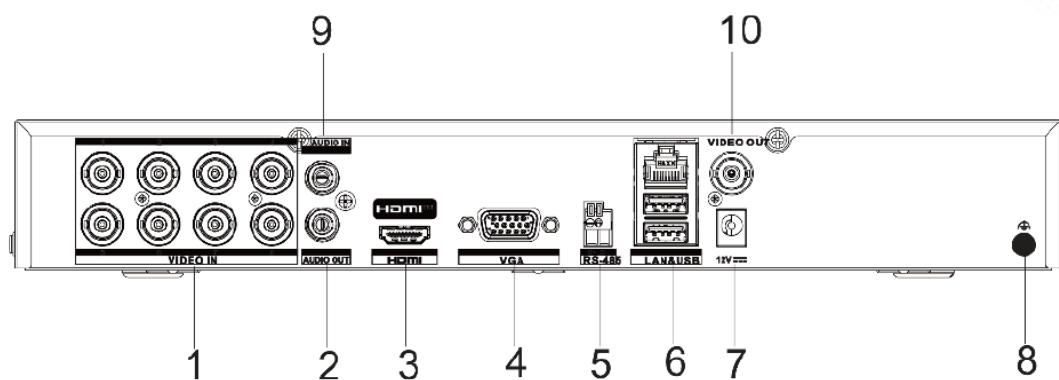

電源

電源供應	DC12 V · 3.3 A
消耗功率	≤ 40 W

外觀

尺寸	384 × 317 × 52 mm
重量	≤ 2 kg
工作環境	-10 °C ~ 55 °C · 濕度 ≤ 10-90%

產品尺寸

Product Size

- | | | | |
|---|--------|----|-----------|
| 1 | 影像輸入 | 6 | 網路、USB 接口 |
| 2 | 聲音輸出 | 7 | 電源輸入 |
| 3 | HDMI | 8 | 接地線 |
| 4 | VGA | 9 | 聲音輸入 |
| 5 | RS-485 | 10 | 影像輸出 |