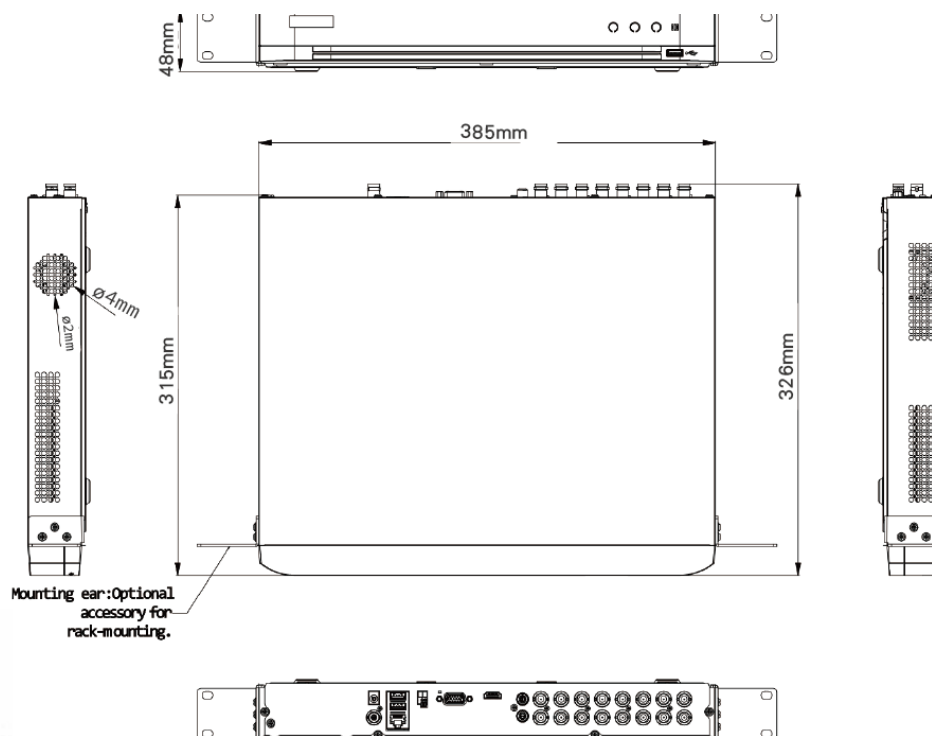

電源

電源供應	DC12 V · 3.3 A
消耗功率	≤ 40 W

外觀

尺寸	384 × 317 × 52 mm
重量	≤ 2 kg
工作環境	-10 °C ~ 55 °C · 濕度 ≤ 10-90%

產品尺寸

Product Size

- | | | | |
|---|--------|----|-----------|
| 1 | 影像輸入 | 6 | 網路、USB 接口 |
| 2 | 聲音輸出 | 7 | 電源輸入 |
| 3 | HDMI | 8 | 接地線 |
| 4 | VGA | 9 | 聲音輸入 |
| 5 | RS-485 | 10 | 影像輸出 |