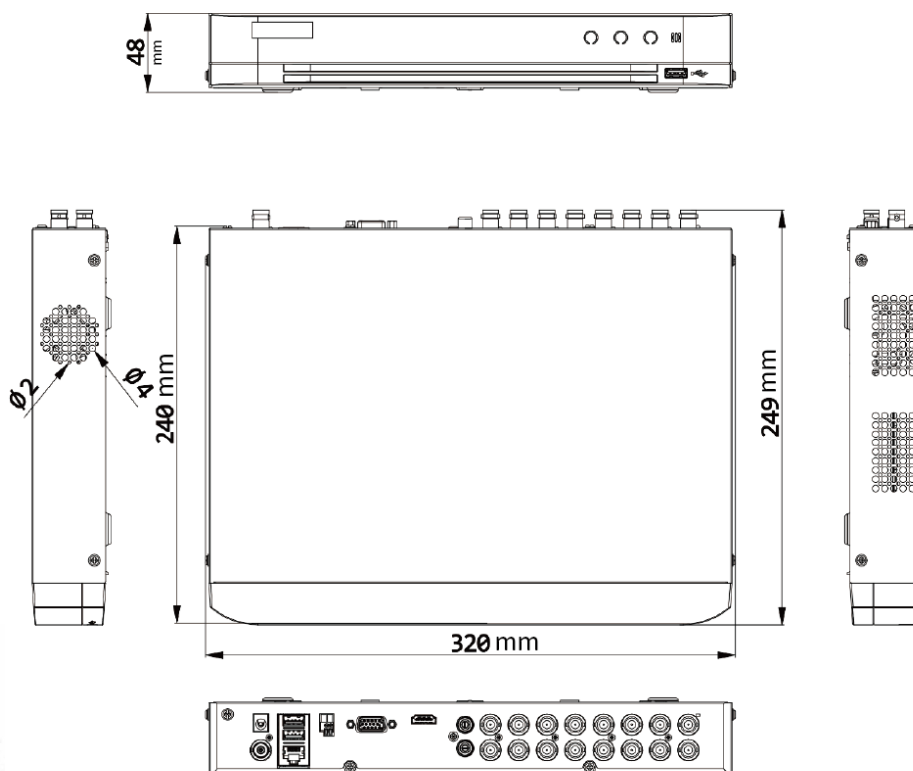

電源

電源供應	DC12 V · 2 A
消耗功率	≤ 24 W

外觀

尺寸	320 × 240 × 48 mm
重量	≤ 2 kg
工作環境	-10 °C ~ 55 °C · 濕度 ≤ 10-90%

產品尺寸

Product Size

- | | | | |
|---|--------|----|-----------|
| 1 | 影像輸入 | 6 | 網路、USB 接口 |
| 2 | 聲音輸出 | 7 | 電源輸入 |
| 3 | HDMI | 8 | 接地線 |
| 4 | VGA | 9 | 電源輸入 |
| 5 | RS-485 | 10 | 影像輸出 |