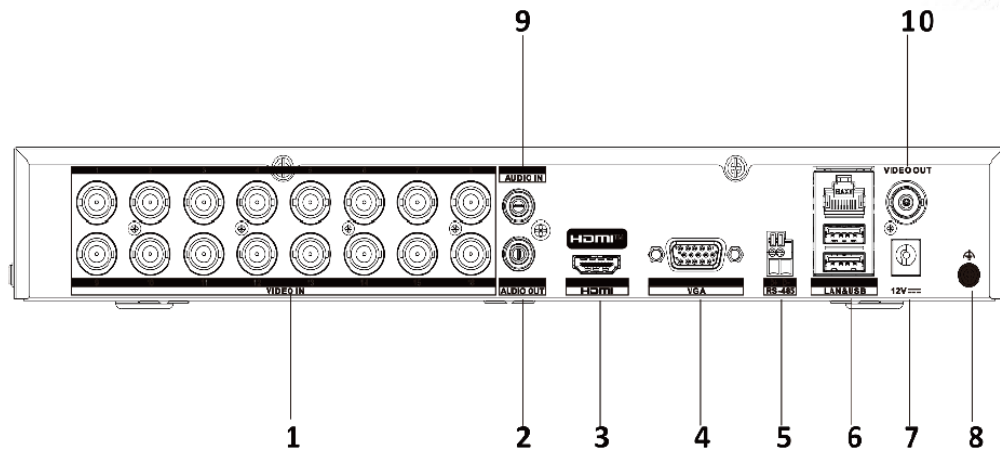

電源

電源供應	DC12 V · 2 A
消耗功率	≤ 24 W

外觀

尺寸	320 × 240 × 48 mm
重量	≤ 2 kg
工作環境	-10 °C ~ 55 °C · 濕度 ≤ 10-90%

產品尺寸

Product Size

- | | | | |
|---|--------|----|-----------|
| 1 | 影像輸入 | 6 | 網路、USB 接口 |
| 2 | 聲音輸出 | 7 | 電源輸入 |
| 3 | HDMI | 8 | 接地線 |
| 4 | VGA | 9 | 電源輸入 |
| 5 | RS-485 | 10 | 影像輸出 |