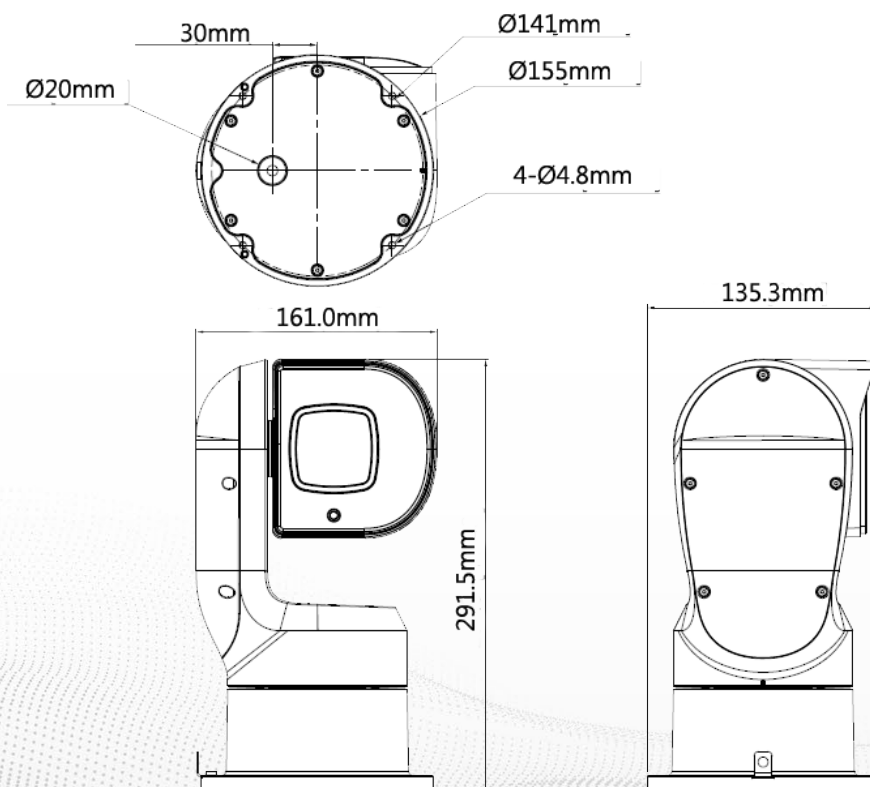

產品規格

Product Model

DJS-1ASIW225-HNR-GB

網路	
網路介面	RJ-45 (10/100Base-T)
通訊協定	FTP、RTMP、IPv6、Bonjour、IPv4、DNS、RTCP、PPPoE、NTP、RTP、802.1x、HTTPS、SNMP、TCP/IP、DDNS、UPnP、NFS、ICMP、UDP、IGMP、HTTP、SSL、DHCP、SMTP、QoS、RTSP、ARP
介面協定	CGI、SDK、ONVIF (Profile S&G&T)、P2P
串流傳輸方式	單播 / 組播
最多預覽人數	20 (總頻寬:64M)
儲存	FTP、Micro SD 卡 (512G)、NAS
瀏覽器	IE9 及以上版本、Chrome 41 及以上版本、Firefox 50 及以上版本、Safari10 及以上版本
管理軟體	CMS、APP
智慧手機監控	iOS、Android

介面	
聲音輸入	1 路 (LINE IN · 裸線接入)
聲音輸出	1 路 (LINE OUT · 裸線接入)
聲音	1 輸入 · 1 輸出
警報	2 輸入 · 1 輸出
警報聯動	擷取、預設點、巡航、巡跡、記錄、警報數據輸入、e-mail
警報事件	移動/篡改偵測、聲音檢測、網路斷線、IP 衝突、儲存卡狀態檢測、內存空間檢測
電源	
電源供應	DC12V/4A± 10% · PoE+(802.3at)
消耗功率	基本：16W · 最大：24W
環境	
工作環境	-40°C~70°C · 濕度≤95%
防護功能	IP67、TVS 6000V 防雷等級、電湧保護、電壓瞬變保護
外觀	
外殼材質	壓鑄鋁：ADC12 · 噴塗處理
尺寸	161.0 mm × 135.3 mm × 291.5 mm
重量	3.6 kg

產品尺寸

Product Size