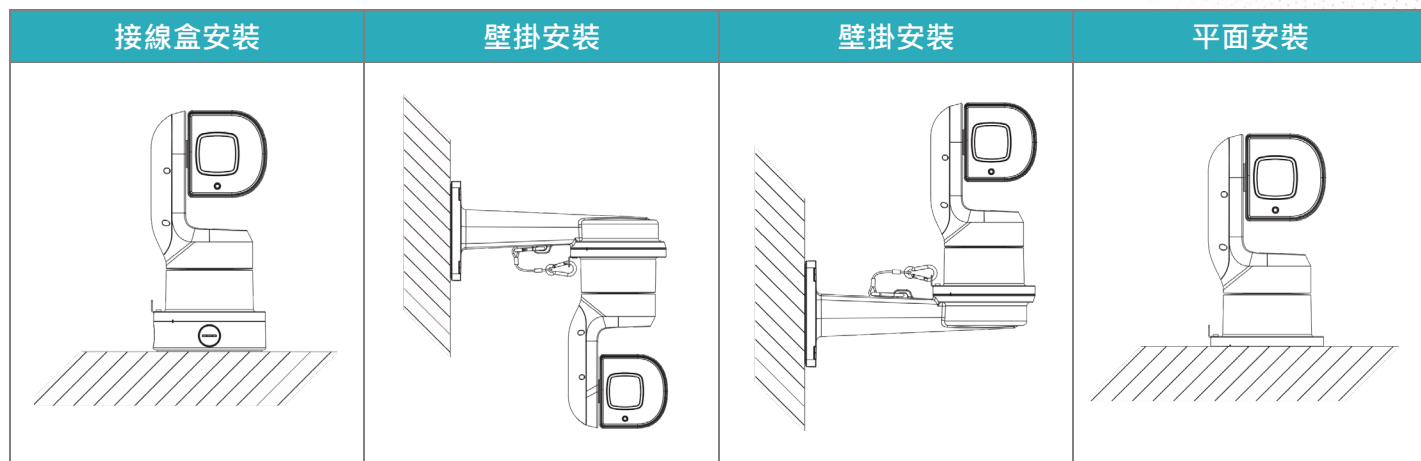

安裝示意圖

Installation Diagram

配件

Accessories

選購配件

Optional Accessories

★規格如有變動恕不另行通知，以現有產品為主