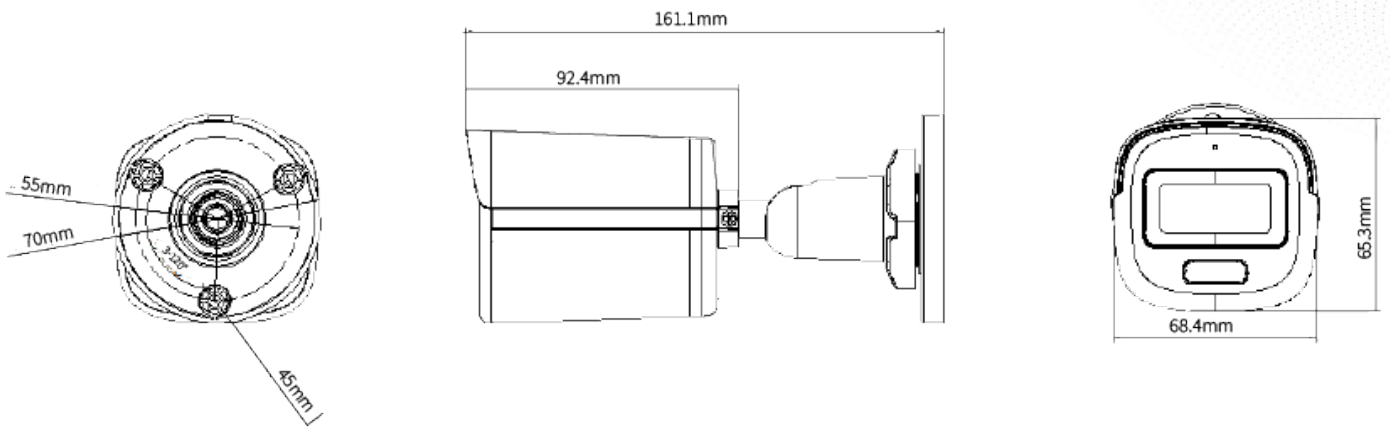

產品尺寸

Product Size

選購配件

Optional Accessories

DJS -1280ZJ-XS

接線盒

★規格如有變動恕不另行通知，以現有產品為主