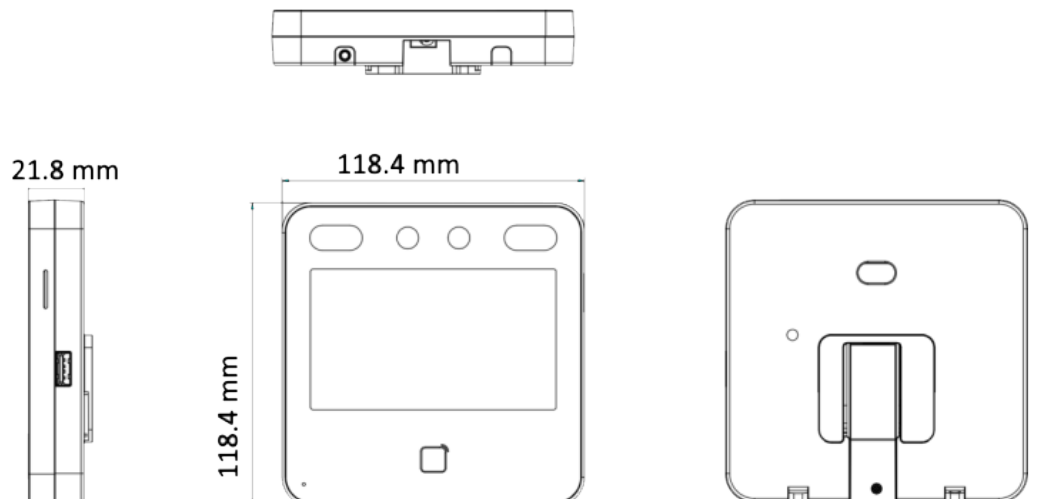

4.3 吋人臉辨識門禁機

DJS-F431PM

產品特色

Product Features

- 2.4 吋 LCD 螢幕 · 200 萬畫素
- 最大容量：1500 張人臉 · 3000 張卡片
- 人臉辨識距離：0.3 米~ 1.5 米；辨識時間 < 0.2 秒/人；準確率 ≥ 99%
- 支援 ISAPI 與 ISUP5.0
- 支援雙向語音通話 · 可與客戶端軟體、室內主機和主機的連接
- 可透過網頁客戶端進行配置
- 支援 TCP/IP 協議

產品尺寸

Product Size

產品規格

Product Model

DJS-F431PM

基本	
螢幕	電容式觸控螢幕
顯示螢幕	4.3 吋
類型	LCD
影像	
鏡頭	x2
解析度	200 萬畫素
網路	
有線網路	支援
聲音	
音訊品質	噪音抑制和迴聲消除
性能	
卡片	M1 卡
卡片感應頻率	13.56 MHz
人臉辨識時長	< 0.2 s
人臉辨識準確率	> 99%
人臉辨識距離	0.3 ~ 1.5 m
容量	
卡片容量	3000 張
密碼容量	1500 組

接口	
USB	1
網路接口	RJ-45×1 · 10/100 Mbps
RS-485	1
開門按鈕	1
韋根	1
篡改	1
開鎖控制	1
門位輸入	1
環境&外觀&電源	
電源供應	DC 12V / 1A
安裝方式	壁掛式安裝、底座安裝
尺寸	118.4 mm × 118.4 mm × 21.8 mm
工作溫度	-10 °C ~ +40 °C · 濕度 0%~90%

選購配件

Optional Accessories