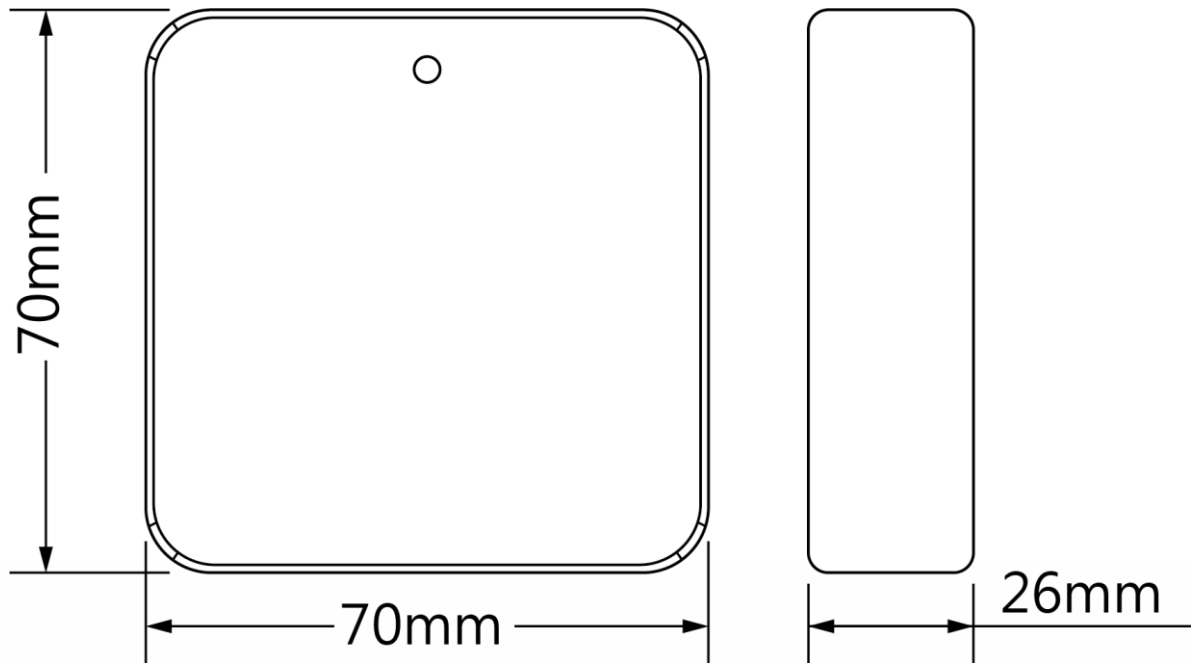

DJS-G2

產品規格

電源供應	5V / 500mA
電源接口	Type-C USB
IEEE 標準	802.11 b/g/n
網路	WiFi 2.4G
尺寸	70mm x 70mm x 26mm

產品尺寸

Product Size

★規格如有變動恕不另行通知，以現有產品為主