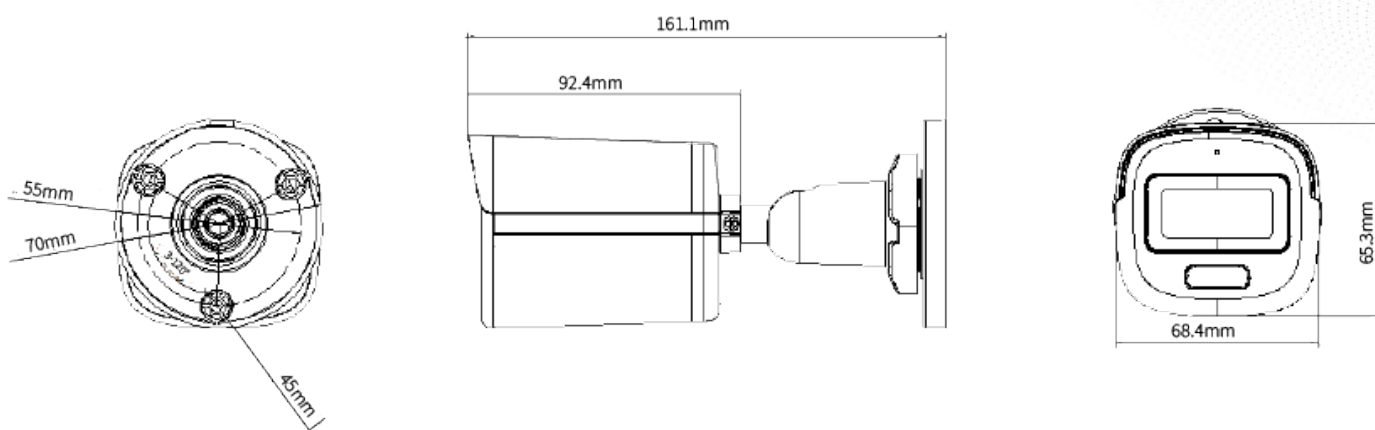

介面

影像輸出	可切換 CVI / TVI / AHD / CVBS
聲音輸入	1 路 · 內建麥克風

電源

電源供應	DC 12 V ± 25%
消耗功率	最大 2.9W

環境

工作溫度	-40°C ~ +60°C 濕度小於 90%
防護等級	IP67

外觀

主體材質	金屬、塑膠
尺寸	161.1 mm × 68.4 mm × 65.2mm
重量	395 g

產品尺寸

Product Size

選購配件

Optional Accessories

DJS -1280ZJ-XS

接線盒

DJS -2280ZJ-WA160

壁掛式