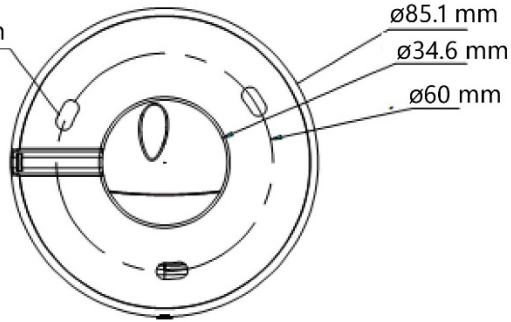

DJS-2T76LS

攝影機	
感光元件	2MP CMOS
最高解析度	1920 (H) × 1080 (V)
電子快門	PAL: 1/25 s to 1/50, 000 s
	NTSC: 1/30 s to 1/50, 000 s
日夜切換	ICR
最低照度	彩色 : 0.01 Lux @ (F1.6 · AGC ON) 黑白 : 0 Lux (紅外線)
LED	白光 / 紅外線
LED 距離	白光 20m · 紅外線 30m
角度範圍	水平:0 ~360° · 垂直:0~75° · 翻轉:0 ~360°
鏡頭	
安裝類型	M12
鏡頭選擇	2.8 mm · 3.6 mm
視野角度	2.8 mm : H: 105° · V: 56° · D: 126°
	3.6mm : H: 78° · V: 42° · D: 92°
介面	
影像輸出	可切換 CVI / TVI / AHD / CVBS
聲音輸入	1 路 · 內建麥克風

影像	
影像設定	亮度、清晰度、智慧紅外線
解析度	TVI : 1080P @ 30 fps · 1080P @ 25 fps AHD : 1080P @ 30 fps · 1080P @ 25 fps CVI : 1080P @ 30 fps · 1080P @ 25 fps CVBS : PAL/NTSC
日夜切換	自動(ICR) / 彩色 / 黑白
背光模式	背光補償 / 強光抑制 / 寬動態 / 全區域
寬動態	數位寬動態
雜訊抑制	2D / 3D 降噪
白平衡	自動 / 手動
增益控制	自動
電源	
電源供應	DC 12 V ± 25%
消耗功率	最大 3.3W
環境	
工作環境	-40 °C ~ 60 °C · 濕度 ≤ 90% (非凝結)
防護等級	IP67
外觀	
主體材質	金屬
尺寸	80 mm × Ø85.1 mm
重量	296 g

產品尺寸

Product Size

3- ϕ 4.5 mm
(ϕ 0.18")

ϕ 85.1 mm
 ϕ 34.6 mm
 ϕ 60 mm

安裝示意圖

Installation Diagram

壁掛安裝	立柱安裝	垂直安裝	接線盒安裝

選購配件