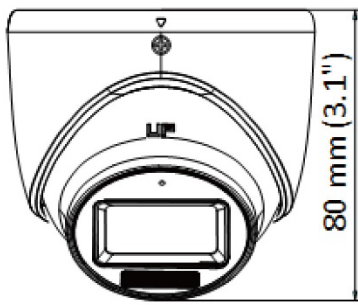

DJS-2T76LS

攝影機	
感光元件	2MP CMOS
最高解析度	1920 (H) × 1080 (V)
電子快門	PAL: 1/25 s to 1/50, 000 s
	NTSC: 1/30 s to 1/50, 000 s
日夜切換	ICR
最低照度	彩色 : 0.01 Lux @ (F1.6 · AGC ON) 黑白 : 0 Lux (紅外線)
LED	白光 / 紅外線
LED 距離	白光 20m · 紅外線 30m
角度範圍	水平:0 ~360° · 垂直:0~75° · 翻轉:0 ~360°
鏡頭	
安裝類型	M12
鏡頭選擇	2.8 mm · 3.6 mm
視野角度	2.8 mm : H: 105° · V: 56° · D: 126°
	3.6mm : H: 78° · V: 42° · D: 92°
介面	
影像輸出	可切換 CVI / TVI / AHD / CVBS
聲音輸入	1 路 · 內建麥克風

影像	
影像設定	亮度、清晰度、智慧紅外線
解析度	TVI : 1080P @ 30 fps · 1080P @ 25 fps AHD : 1080P @ 30 fps · 1080P @ 25 fps CVI : 1080P @ 30 fps · 1080P @ 25 fps CVBS : PAL/NTSC
日夜切換	自動(ICR) / 彩色 / 黑白
背光模式	背光補償 / 強光抑制 / 寬動態 / 全區域
寬動態	數位寬動態
雜訊抑制	2D / 3D 降噪
白平衡	自動 / 手動
增益控制	自動
電源	
電源供應	DC 12 V ± 25%
消耗功率	最大 3.3W
環境	
工作環境	-40 °C ~ 60 °C · 濕度 ≤ 90% (非凝結)
防護等級	IP67
外觀	
主體材質	金屬
尺寸	80 mm × Ø85.1 mm
重量	296 g

產品尺寸

Product Size

3- ϕ 4.5 mm
(ϕ 0.18")

ϕ 85.1 mm
 ϕ 34.6 mm
 ϕ 60 mm

安裝示意圖

Installation Diagram

壁掛安裝	立柱安裝	垂直安裝	接線盒安裝

選購配件