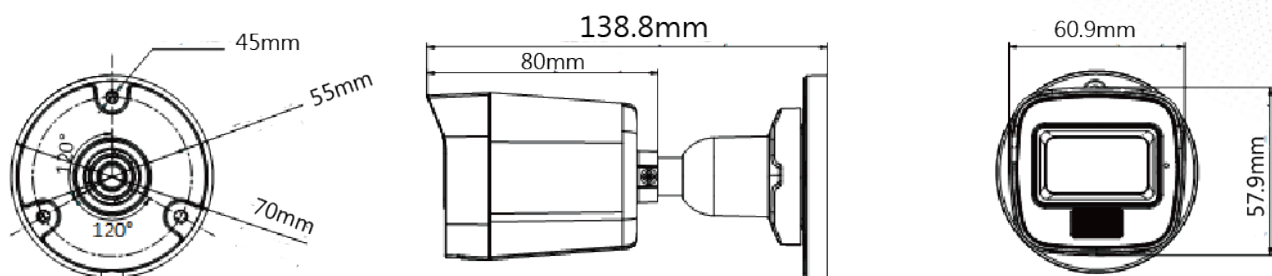

Choose DJS
changes your Life

200 萬 智慧雙光聲音槍型攝影機

DJS-2T16LS

產品特色

Product Features

- 200 百萬畫素 · 1920×1080 解析度
- 2.8mm、3.6mm 固定鏡頭
- 白光距離 20m · 紅外線距離 30m · 在夜晚也清晰
- AHD、TVI、CVI、CVBS 四合一可切換
- DC 12V / IP67 / 內建麥克風

DJS-2T16LS

攝影機	
感光元件	2MP CMOS
最高解析度	1920 (H) × 1080 (V)
電子快門	1/30 s ~ 1/50,000 s
日夜切換	ICR
訊號系統	NTSC
最低照度	0.01 Lux @ (F1.6 · AGC ON) · 0 Lux LED on
LED	白光 / 紅外線
LED 距離	白光 20m · 紅外線 30m
鏡頭	
鏡頭類型	固定鏡頭
安裝類型	M12
鏡頭選擇	2.8mm、3.6mm
視野角度	2.8 mm : H: 101° · V: 56° · D: 118°
	3.6 mm : H: 78° · V: 42° · D: 92°
影像	
影像設定	亮度、清晰度、智慧紅外線
解析度	TVI : 1080P @ 30 fps、1080P @ 25 fps AHD : 1080P @ 30 fps、1080P @ 25 fps CVI : 1080P @ 30 fps、1080P @ 25 fps CVBS : NTSC
日夜切換	自動(ICR) / 彩色 / 黑白
背光模式	背光補償 / 強光抑制 / 寬動態 / 全區域
寬動態	數位寬動態
白平衡	自動 / 手動
增益控制	自動

介面	
影像輸出	可切換 CVI / TVI / AHD / CVBS
聲音輸入	1 路 · 內建麥克風
電源	
電源供應	DC 12 V ± 25%
消耗功率	最大 3.3W
環境	
工作溫度	-40°C ~ +60°C 濕度小於 90%
防護等級	IP67
外觀	
主體材質	金屬
尺寸	138.8 mm × 60.9 mm × 57.9mm
重量	266 g

產品尺寸

Product Size

選購配件