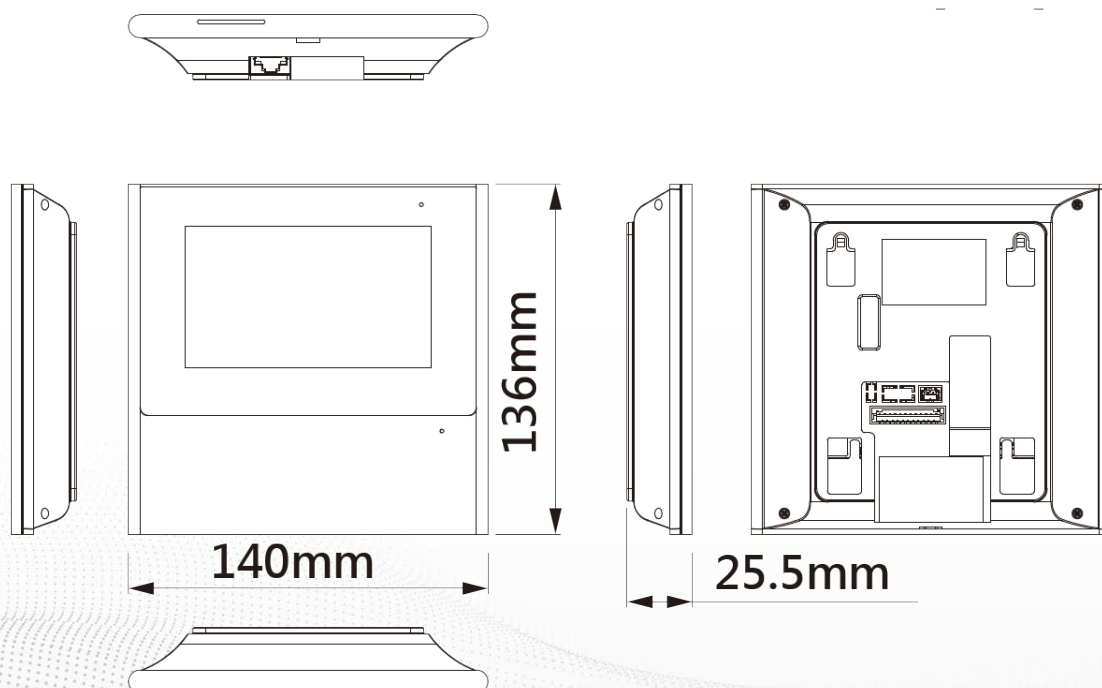

功能

通訊方式	數位訊號傳輸
訊息發佈	支援訊息接收和查看訊息
電梯控制	可透過室內監視器控制電梯
勿干擾模式	支援設定勿干擾時段
分機數量	別墅：9 · 公寓：4

介面

警報	4 輸入 · 1 輸出
RS-485	1
門鈴	有 (使用任何報警輸入接口)
網路	10/100 Mbps

環境&外觀&電源

安裝方式	平面安裝
電源供應	DC 12V 1A · 標準 PoE
尺寸	136mm × 140mm × 25.5mm
工作溫度	-10°C~+55°C · 濕度 10%~95%
電源消耗	待機 ≤4W · 工作 ≤6W
重量	210 g
材質	ABS

產品尺寸

Product Size

★規格如有變動恕不另行通知，以現有產品為主