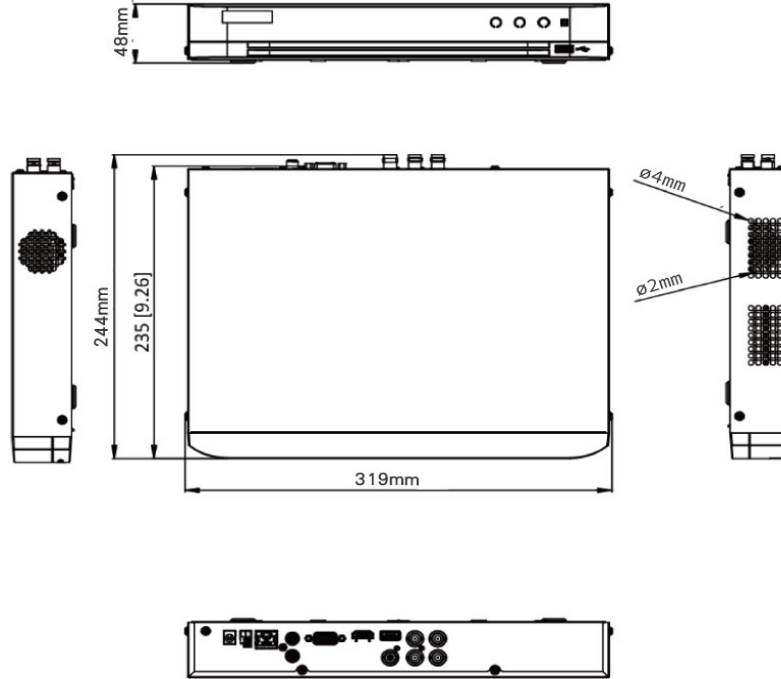

產品規格

Product Model

DJS-DB0451

外觀

尺寸	319 × 235 × 48 mm
重量	≤ 1.16 kg
工作環境	-10 °C ~ 55 °C · 濕度 ≤ 10-90%

電源

電源供應	DC12 V · 1.5
消耗功率	≤ 10 W

產品尺寸

Product Size

後視圖

Rear view

- | | | | |
|---|-----------|----|-----------|
| 1 | 影像輸入 | 6 | USB |
| 2 | 聲音輸出(RCA) | 7 | 電源輸入 |
| 3 | HDMI | 8 | 接地線 |
| 4 | VGA | 9 | 聲音輸入(RCA) |
| 5 | RS-485 | 10 | 影像輸出 |