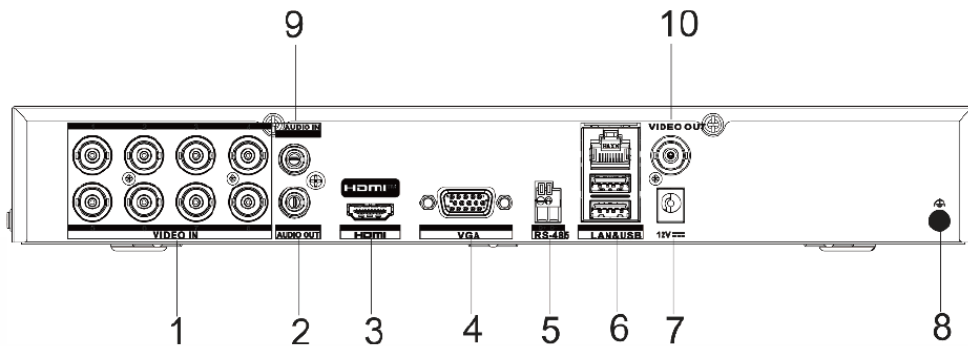

產品規格

Product Model

DJS-DB0451

外觀

尺寸	319 × 235 × 48 mm
重量	≤ 1.16 kg
工作環境	-10 °C ~ 55 °C · 濕度 ≤ 10-90%

電源

電源供應	DC12 V · 1.5
消耗功率	≤ 10 W

產品尺寸

Product Size

後視圖

Rear view

- | | | | |
|---|-----------|----|-----------|
| 1 | 影像輸入 | 6 | USB |
| 2 | 聲音輸出(RCA) | 7 | 電源輸入 |
| 3 | HDMI | 8 | 接地線 |
| 4 | VGA | 9 | 聲音輸入(RCA) |
| 5 | RS-485 | 10 | 影像輸出 |