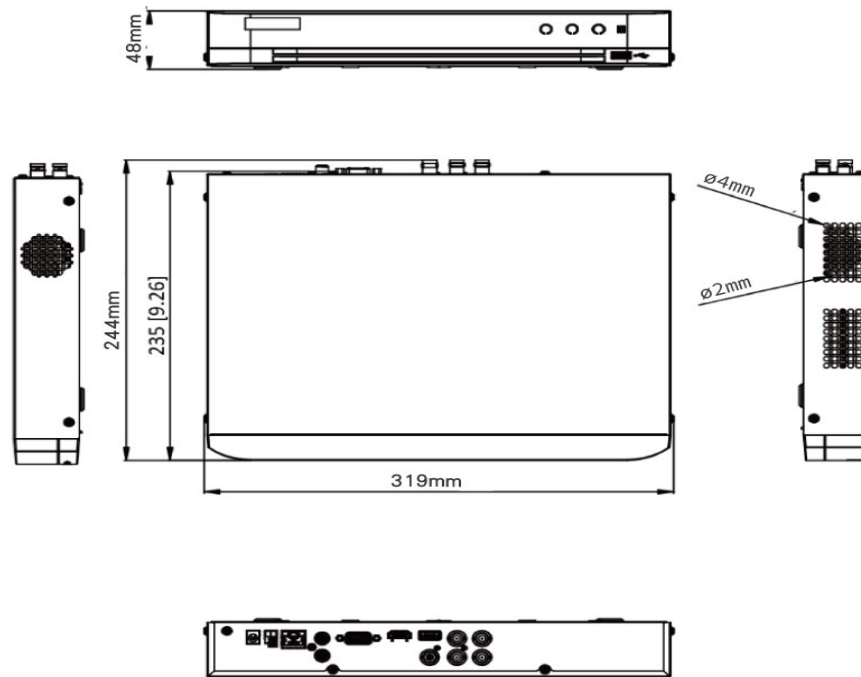

雙向音頻	1 聲道 · RCA (2.0 Vp-p · 1 KΩ) (使用第一個音訊輸入)
同步播放	8 路
壓縮	
影像壓縮	H.265Pro+/H.265Pro/H.265/H.264+/H.264
錄影解析度	8 MP/5 MP/3K/4 MP /3 MP/1080p/720p/WD1/4CIF/VGA/CIF
張數	主流： 8 MP@8 fps/3K@12 fps/5 MP@12 fps/ 4 MP@15 fps/8 MP Lite@ 15 fps/1080p/720p@25 fps (P)/30 fps (N) 輔流： WD1/4CIF/CIF@25 fps (P)/30 fps (N)
影片位元率	32 Kbps ~ 6 Mbps
雙碼流	支援主碼流或輔碼流
聲音壓縮	G.711u
串流類型	視訊、視訊與音訊
聲音位元率	64 Kbps
網路	
網路接口	1 組 1RJ-45 · 10/100/1000 Mbps
遠端連線	64
網路功能	TCP/IP、PPPoE、DHCP、Hik-Connect、DNS、 DDNS、NTP、SADP、NFS、iSCSI、UPnP™、 HTTPS、ONVIF、ISUP
頻寬	256 Mbps
介面	
內部硬碟	1 個 SATA 接口 · 容量最大支援 12TB 容量
RS-485	1
警報輸入/輸出	N/A
USB	前面板：1 個 USB 2.0 後面板：1 個 USB 3.0
電源	
電源供應	DC12 V · 2 A
消耗功率	≤ 10 W
外觀	
尺寸	319 × 240 × 48 mm
重量	≤ 2 kg
工作環境	-10 °C ~ 55 °C · 濕度 ≤ 10-90%

# 產品尺寸

Product Size