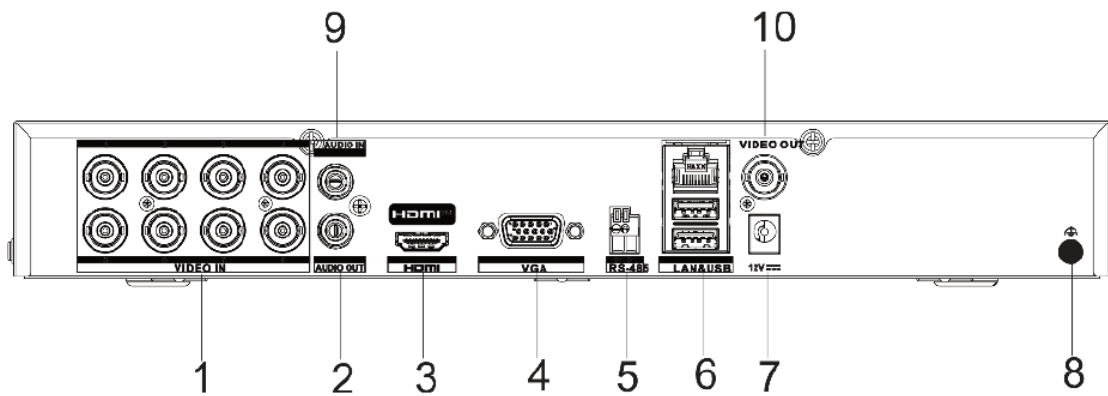

後視圖

Rear view

1 影像輸入	6 USB
2 聲音輸出(RCA)	7 電源輸入
3 HDMI	8 接地線
4 VGA	9 聲音輸入(RCA)
5 RS-485	10 影像輸出

★規格如有變動恕不另行通知·以現有產品為主