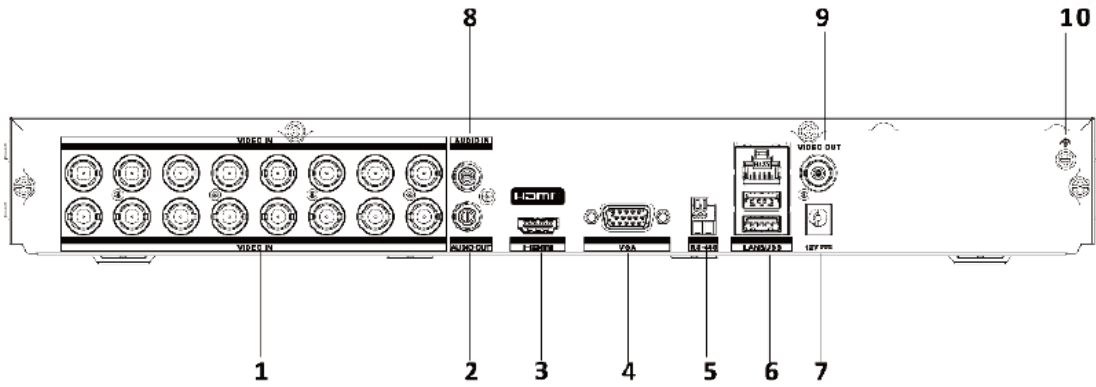

電源

電源供應	DC12 V · 5 A
消耗功率	≤ 15 W

外觀

尺寸	385 × 315 × 52 mm
重量	≤ 2 kg
工作環境	-10 °C ~ 55 °C · 濕度 ≤ 10-90%

產品尺寸

Product Size

- | | | | |
|---|--------|----|-----------|
| 1 | 影像輸入 | 6 | 網路、USB 接口 |
| 2 | 聲音輸出 | 7 | 電源輸入 |
| 3 | HDMI | 8 | 聲音輸入 |
| 4 | VGA | 9 | 影像輸出 |
| 5 | RS-485 | 10 | 接地線 |