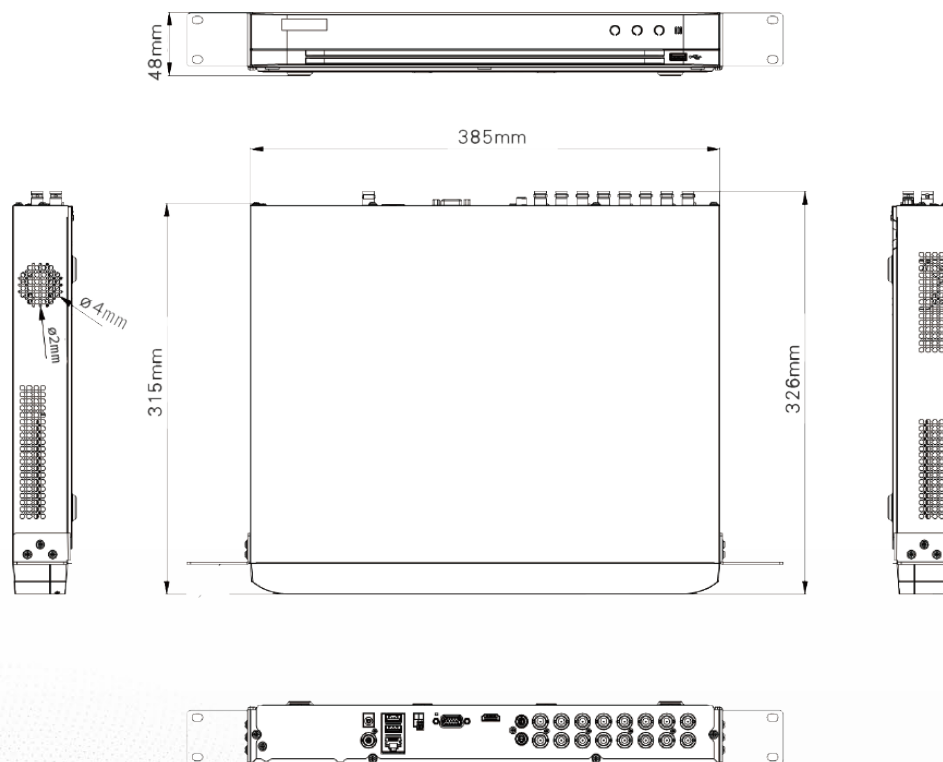

電源

電源供應	DC12 V · 5 A
消耗功率	≤ 15 W

外觀

尺寸	385 × 315 × 52 mm
重量	≤ 2 kg
工作環境	-10 °C ~ 55 °C · 濕度 ≤ 10-90%

產品尺寸

Product Size

- | | | | |
|---|--------|----|-----------|
| 1 | 影像輸入 | 6 | 網路、USB 接口 |
| 2 | 聲音輸出 | 7 | 電源輸入 |
| 3 | HDMI | 8 | 聲音輸入 |
| 4 | VGA | 9 | 影像輸出 |
| 5 | RS-485 | 10 | 接地線 |