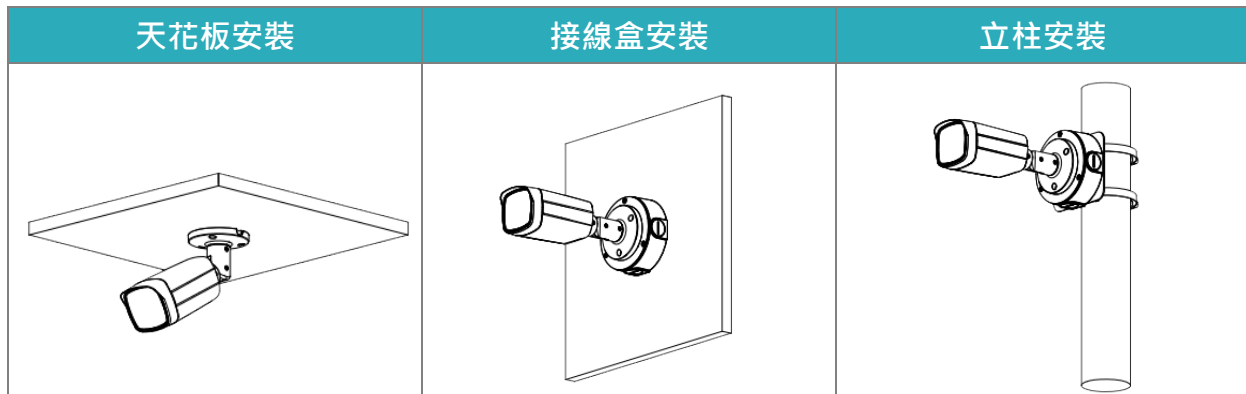

安裝示意圖

Installation Diagram

選購配件

Optional Accessories