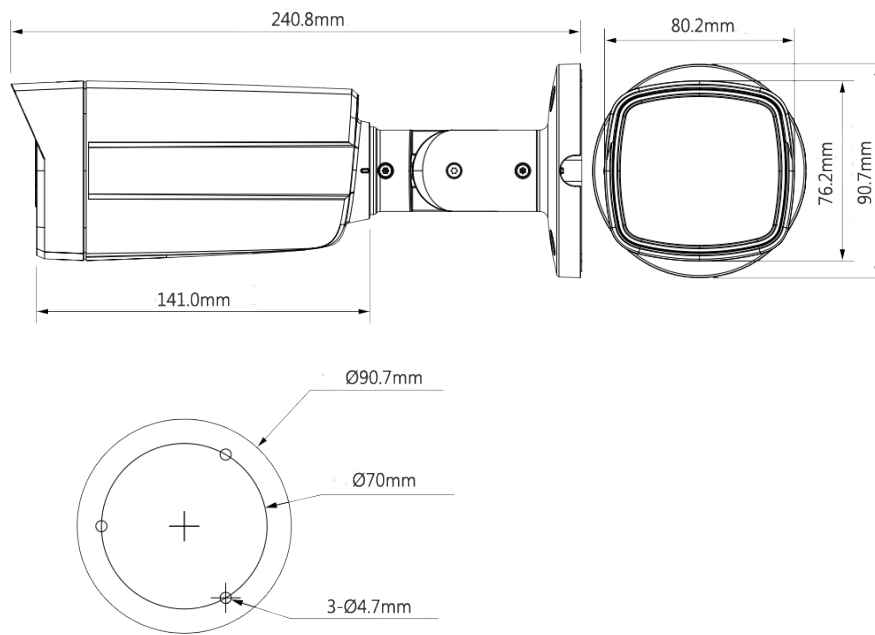

產品尺寸

Product Size