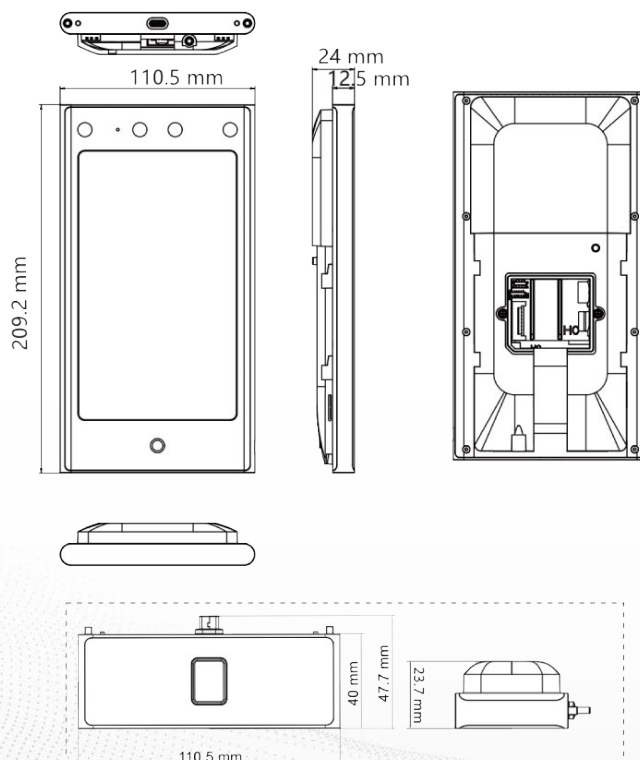

產品規格

Product Model

DJS- F702PFM

顯示&影像

螢幕	電容式觸控螢幕
顯示螢幕	7 吋 · IPS
鏡頭	2
解析度	200 萬
視野範圍	水平：75.5° 垂直：41.5° 對角：87°

功能

有線網路	支援
人臉防偽技術	支援
卡片	M1 卡、DESfire 卡、Felica 卡

容量

指紋容量	1 萬枚
卡片容量	5 萬張
人臉容量	1 萬枚

接口

警報輸入	2
警報輸出	1
RS-485	1
USB	1
韋根	1
網路接口	RJ-45×1 · 10/100/1000M
篡改	1
開門按鈕	1
門位輸入	1
鎖定控制	1
聲音輸出	1

環境&外觀&電源

電源供應	DC12~24V / 2 A
按鈕	無實體呼叫按鈕
防水等級	IP65
安裝方式	表面安裝
尺寸	110.5 mm × 209.2 mm × 24 mm
重量	0.57 kg
工作溫度	-30 °C ~ 60°C · 濕度 0%~90% (無凝結)

產品尺寸

Product Size

★規格如有變動恕不另行通知，以現有產品為主