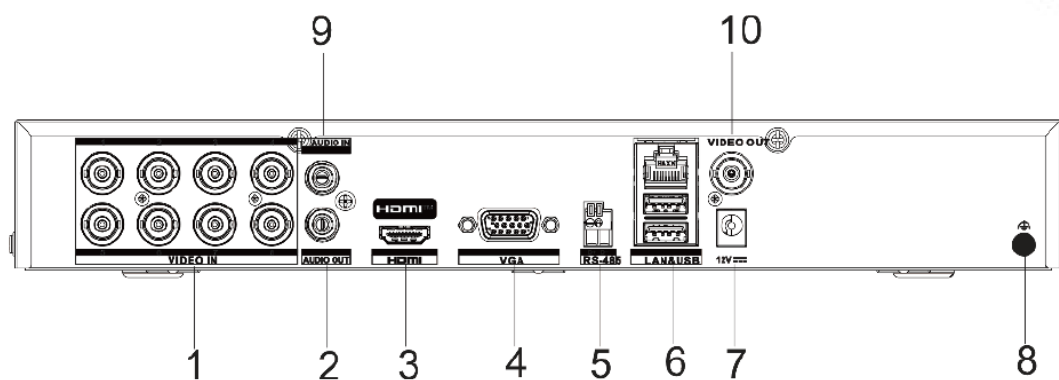

電源

電源供應	DC12 V · 3.3 A
消耗功率	≤ 40 W

外觀

尺寸	384 × 317 × 52 mm
重量	≤ 2 kg
工作環境	-10 °C ~ 55 °C · 濕度 ≤ 10-90%

產品尺寸

Product Size

- | | |
|----------|-------------|
| 1 影像輸入 | 6 網路、USB 接口 |
| 2 聲音輸出 | 7 電源輸入 |
| 3 HDMI | 8 接地線 |
| 4 VGA | 9 聲音輸入 |
| 5 RS-485 | 10 影像輸出 |