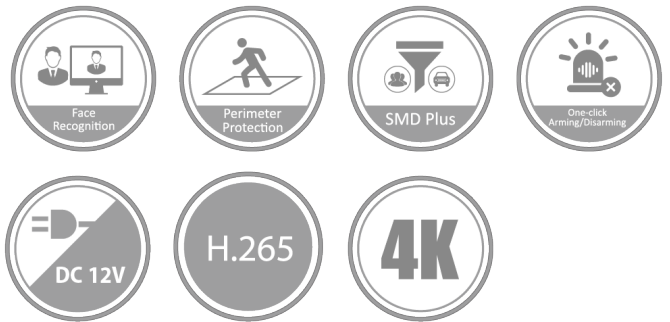

Choose DJS
changes your Life

16 路 1080P 智慧型錄影主機

DJS-DB1622B

產品特色

Product Features

- H.265pro+壓縮技術
- 最多支援 24 路 IP 攝影機輸入，每路最高 6MP
- 支援最高 3K/5MP Lite@12fps 編碼能力
- HDTV/ AHD/ CVI/ CVBS/ IP 訊號輸入
- 支援最多 24*1080P@30 解碼能力
- 支援 8 路周界防護、4 路人臉辨識、16 路移動偵測 2.0
- 通過 BSMI 認證