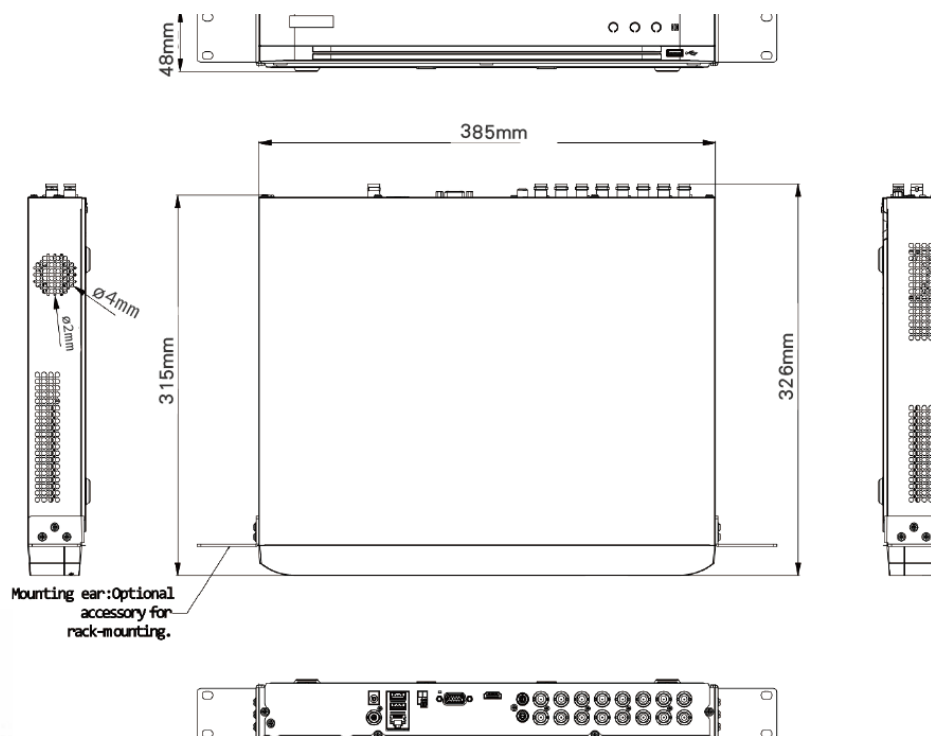

電源

電源供應	DC12 V · 3.3 A
消耗功率	≤ 40 W

外觀

尺寸	384 × 317 × 52 mm
重量	≤ 2 kg
工作環境	-10 °C ~ 55 °C · 濕度 ≤ 10-90%

產品尺寸

Product Size

- | | |
|----------|-------------|
| 1 影像輸入 | 6 網路、USB 接口 |
| 2 聲音輸出 | 7 電源輸入 |
| 3 HDMI | 8 接地線 |
| 4 VGA | 9 聲音輸入 |
| 5 RS-485 | 10 影像輸出 |