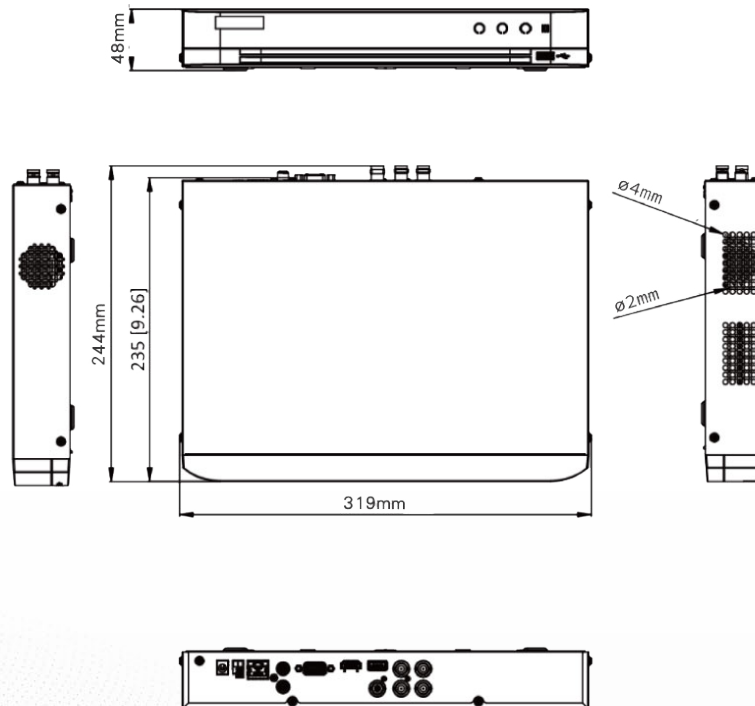

產品規格

Product Model

DJS-DB0421B

介面

內部硬碟	1 個 SATA 接口 · 容量最大支援 10 TB 容量
RS-485	1
警報輸入/輸出	N/A
USB	前面板：1 個 USB 2.0 後面板：2 個 USB 2.0

網路

網路接口	1 組 1RJ-45 · 10/100 Mbps
遠端連線	32
網路功能	TCP/IP、PPPoE、DHCP、Hik-Connect、DNS、DDNS、NTP、SADP、NFS、iSCSI、UPnP™、HTTPS、ONVIF
頻寬	72 Mbps
無線上網	可透過 USB 介面透過 Wi-Fi dongle 連接至 Wi-Fi 網路

電源

電源供應	DC12 V · 1.5 A
消耗功率	≤ 18 W

外觀

尺寸	319 × 240 × 48 mm
重量	≤ 1.16 kg
工作環境	-10 °C ~ 55 °C · 濕度 ≤ 10-90%

產品尺寸

Product Size

- | | | | |
|---|------|----|------------|
| 1 | 影像輸入 | 6 | 聲音輸出(RCA) |
| 2 | USB | 7 | 聲音輸入(RCA) |
| 3 | 影像輸出 | 8 | 網路介面 |
| 4 | HDMI | 9 | RS-485 |
| 5 | VGA | 10 | DC12V 電源輸入 |
| | | 11 | 接地線 |