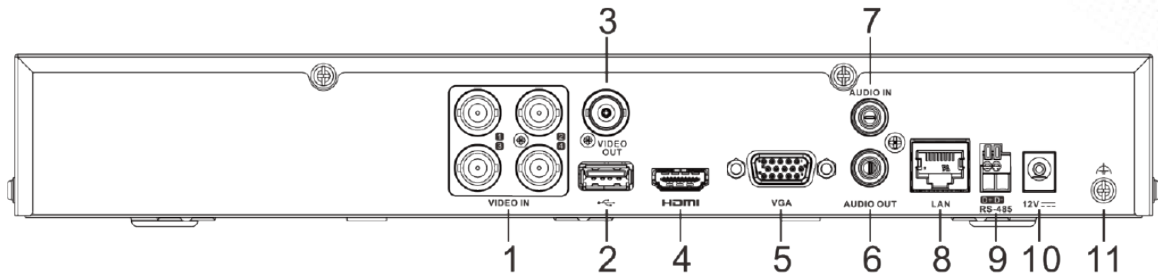

產品規格

Product Model

DJS-DB0421B

介面

內部硬碟	1 個 SATA 接口 · 容量最大支援 10 TB 容量
RS-485	1
警報輸入/輸出	N/A
USB	前面板：1 個 USB 2.0 後面板：2 個 USB 2.0

網路

網路接口	1 組 1RJ-45 · 10/100 Mbps
遠端連線	32
網路功能	TCP/IP、PPPoE、DHCP、Hik-Connect、DNS、DDNS、NTP、SADP、NFS、iSCSI、UPnP™、HTTPS、ONVIF
頻寬	72 Mbps
無線上網	可透過 USB 介面透過 Wi-Fi dongle 連接至 Wi-Fi 網路

電源

電源供應	DC12 V · 1.5 A
消耗功率	≤ 18 W

外觀

尺寸	319 × 240 × 48 mm
重量	≤ 1.16 kg
工作環境	-10 °C ~ 55 °C · 濕度 ≤ 10-90%

產品尺寸

Product Size

- | | | | |
|---|------|----|------------|
| 1 | 影像輸入 | 6 | 聲音輸出(RCA) |
| 2 | USB | 7 | 聲音輸入(RCA) |
| 3 | 影像輸出 | 8 | 網路介面 |
| 4 | HDMI | 9 | RS-485 |
| 5 | VGA | 10 | DC12V 電源輸入 |
| | | 11 | 接地線 |