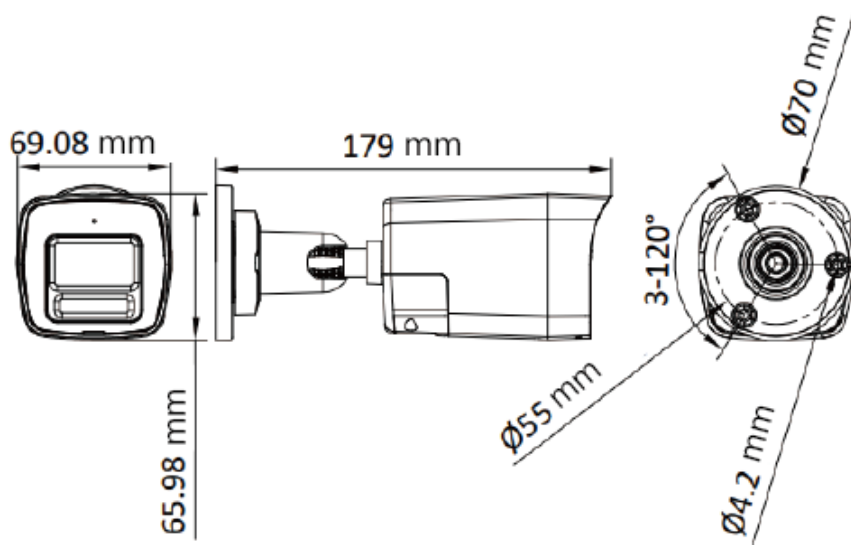

產品尺寸

Product Size

產品應用

Product Appliance

角落安裝	接線盒安裝	立柱安裝

選購配件

Optional Accessories

DJS -1276ZJ-SUS
角落支架

DJS -1280ZJ-XS
接線盒

★規格如有變動恕不另行通知，以現有產品為主