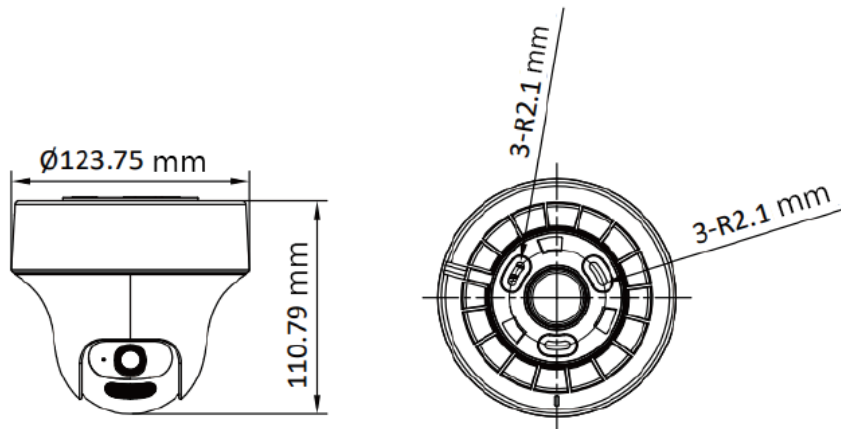

產品尺寸

Product Size

選購配件

Optional Accessories

DJS -2280ZJ

接線盒

★規格如有變動恕不另行通知，以現有產品為主