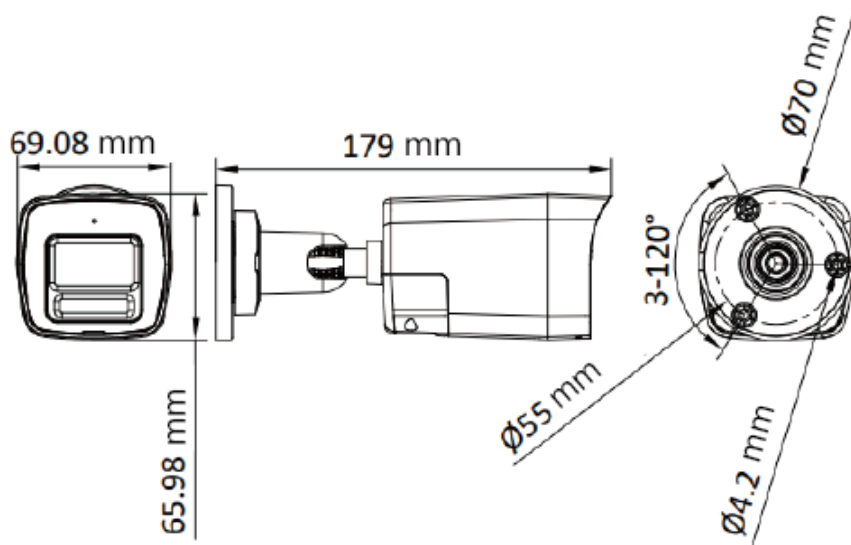

### 介面

|      |                 |
|------|-----------------|
| 影像輸出 | 1 路輸出           |
| 警報   | 閃爍燈警報 ( 紅色和藍色 ) |

### 電源&環境&外觀

|      |                            |
|------|----------------------------|
| 電源供應 | DC 12 V ± 25% · 最大 7.7W    |
| 工作環境 | -40°C ~60°C · 濕度 <90%(無凝結) |
| 防水等級 | IP67                       |
| 主體材質 | 金屬                         |
| 尺寸   | 179 mm × 66 mm × 69.1 mm   |
| 重量   | 435 g                      |

## 產品尺寸

Product Size