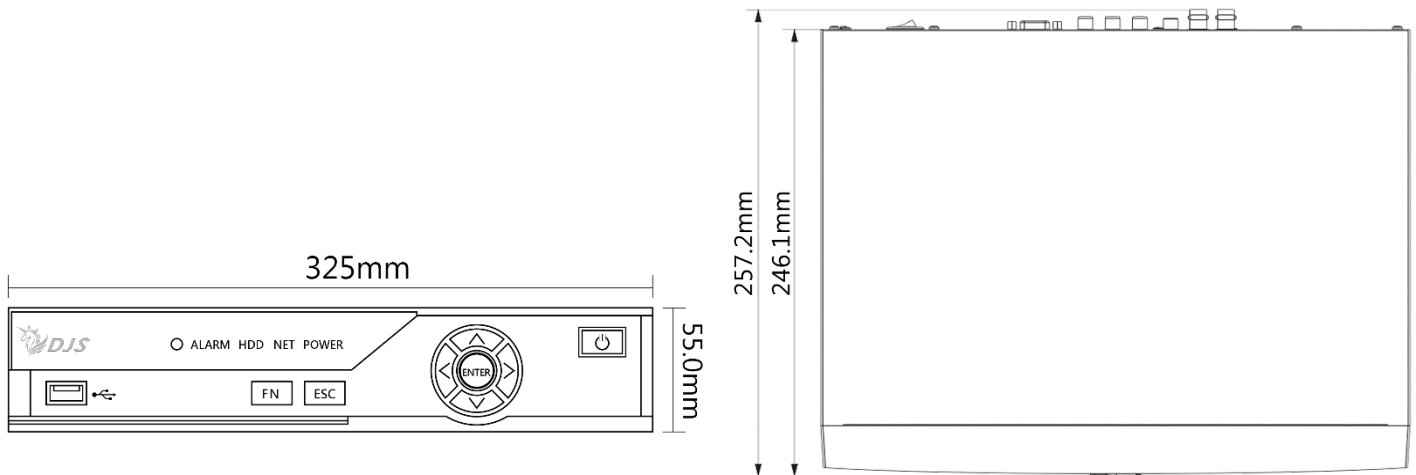

產品規格

Product Model

DJS-SXS116H-4K

電源	
電源供應	DC12V 3A
電源消耗	<15W (無硬碟)
環境	
工作環境	-10°C~+55°C · 濕度 10~90%

外觀	
尺寸	Mini 1U · 325.0 mm × 257.1 mm × 55.0 mm
重量	1.3 kg
安裝方式	平面

產品尺寸

Product Size

後視圖