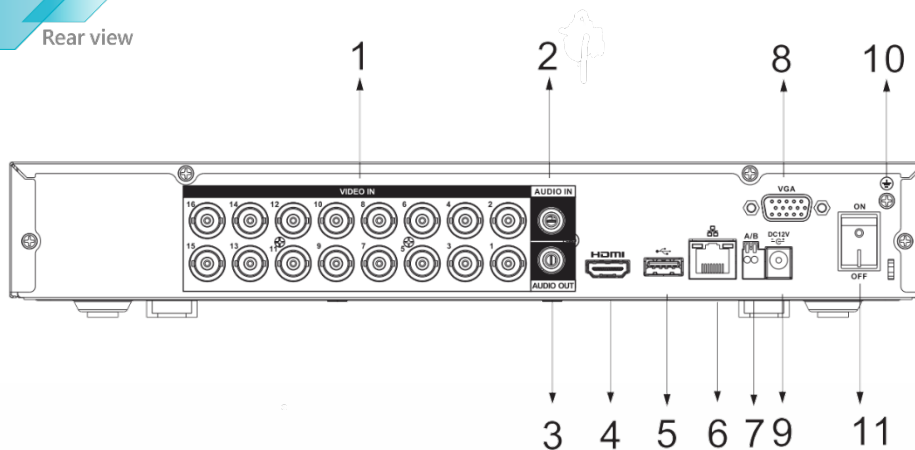

產品規格

Product Model

DJS-SXS116H-4K

電源	
電源供應	DC12V 3A
電源消耗	<15W (無硬碟)
環境	
工作環境	-10°C~+55°C · 濕度 10~90%

外觀	
尺寸	Mini 1U · 325.0 mm × 257.1 mm × 55.0 mm
重量	1.3 kg
安裝方式	平面

產品尺寸

Product Size

後視圖

Rear view

- | | |
|--------|----------|
| 1 影像輸入 | 6 網路 |
| 2 聲音輸入 | 7 RS-485 |
| 3 聲音輸出 | 8 VGA |
| 4 HDMI | 9 電源輸入 |
| 5 USB | 10 接地線 |
| | 11 電源開關 |

★規格如有變動恕不另行通知，現有產品為主