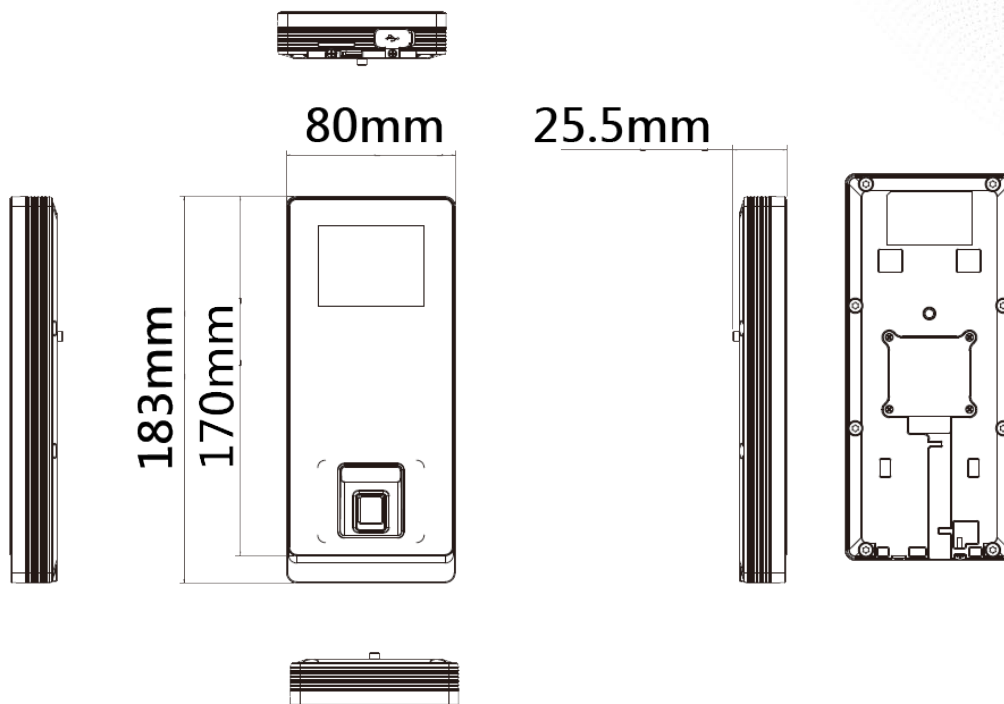

性能

卡片感應距離	0~5 cm
指紋感應類型	電容式指紋感應
指紋比對時間	1 s

用戶類型

用戶類型	一般用戶/VIP/ 巡邏模式/ 訪客模式/ 黑名單
------	---------------------------

容量

用戶容量	3 萬個
指紋容量	3 千枚
卡片容量	3 萬張
密碼容量	3 萬組
解鎖紀錄	15 萬筆

接口

RS-485	1
RS-232	1
Wiegand	1 輸入 · 輸出
USB	USB2.0×1
網路接口	RJ-45×1 · 100 Mbps
警報	2 輸入 · 1 輸出
警報連動	支援
門鈴	支援
開門按鈕	1
狀態檢測	1
鎖定控制	1

環境 & 外觀 & 電源

電源供應器	選配
電源供應	DC 12V / 1A
防護等級	IP65
消耗功率	≤ 12 W
安裝方式	平面安裝
配件	安裝支架
操作環境	室內 / 戶外
尺寸	183 mm × 80 mm × 25.5 mm
重量	264 g
工作溫度	-30 °C ~ +65 °C · 濕度 10%~95%
材質	PC+ABS

產品尺寸

Product Size

架構圖

Architecture Diagram