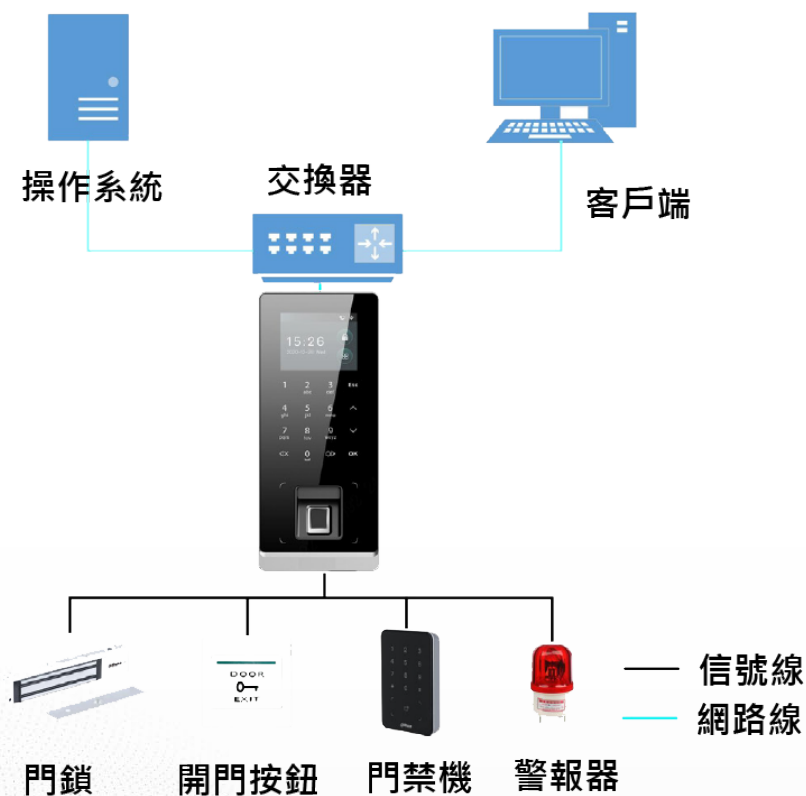

DJS-ACI2212H

攝影機

操作系統	嵌入式作業系統
網路協議	UDP、TCP、IPv4、P2P

基本

螢幕	液晶顯示螢幕
顯示螢幕	2.4 吋液晶顯示
解析度	240 (H) × 320 (V)
語音提示	支援
蜂鳴器	支援

功能

解鎖方式	卡 / 遠端解鎖 / 密碼 / 指紋
卡片類型	IC 卡、ID 卡
時段清單	128
假日時段	128
網路更新	支援
首次用戶解鎖	支援
遠程驗證	支援
白/黑名單	支援
無線上網	支援
讀卡器	RS-485 讀卡器×1、Wiegand 讀卡器×1
多用戶認證	支援
多重身份驗證	支援
網頁配置	支援
自動註冊	支援

環境 & 外觀 & 電源

電源供應器	選配
電源供應	DC 12V / 1A
防護等級	IP65
消耗功率	≤ 12 W
安裝方式	平面安裝
配件	安裝支架
操作環境	室內 / 戶外
尺寸	183 mm × 80 mm × 25.5 mm
重量	264 g
工作溫度	-30 °C ~ +65 °C · 濕度 10%~95%
材質	PC+ABS

產品尺寸

Product Size

架構圖

Architecture Diagram