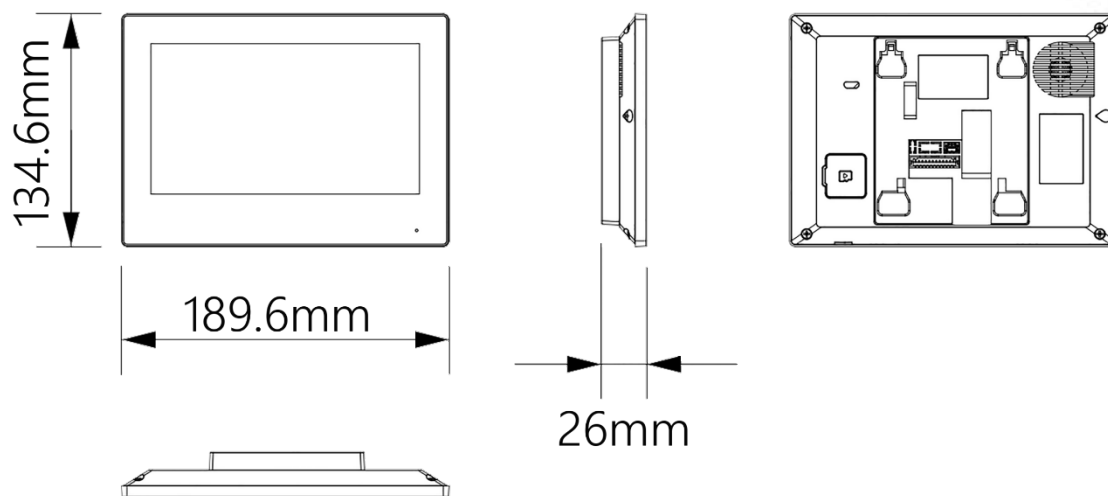

功能

通訊方式	數位訊號傳輸
訊息發佈	支援訊息接收和查看訊息
勿干擾模式	支援設定勿干擾時段
分機數量	別墅：9、公寓：4

警報

SOS 警報	有
--------	---

介面

警報	6 輸入、1 輸出
功率輸出	1 (12 V / 200 mA)
門鈴	有 (使用任何報警輸入接口)
網路	1 x 10/100 Mbps 乙太網路

環境&外觀&電源

安裝方式	壁掛安裝
電源供應	DC 12V 1A、標準 PoE (36~57 V、0.35 A)
尺寸	189.6 mm × 134.6 mm × 26.0 mm
工作溫度	-10°C~+55°C、濕度 10%~95%
工作海拔	3,000 米以下
電源消耗	待機 ≤2W、工作 ≤6W
重量	0.34kg

產品尺寸

Product Size

架構圖

Architecture Diagram

★規格如有變動恕不另行通知·以現有產品為主