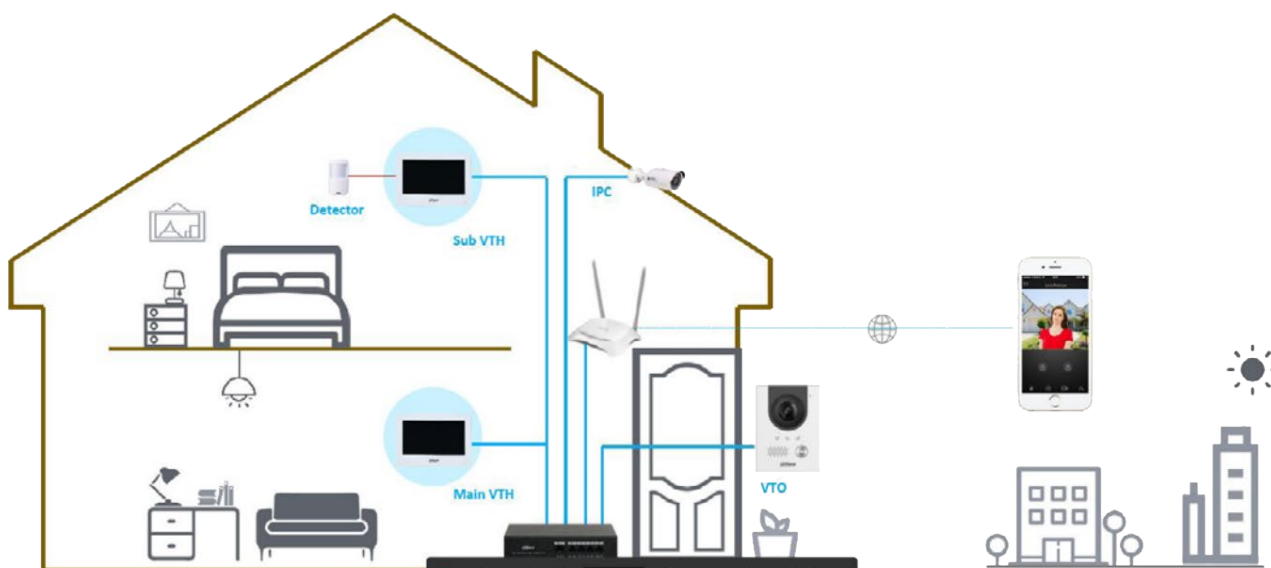

架構圖

Architecture Diagram

★規格如有變動恕不另行通知·以現有產品為主