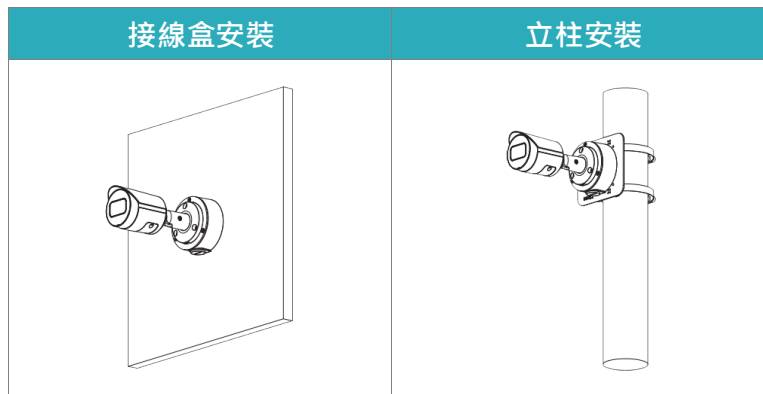

產品應用

Product Appliance

選購配件

Optional Accessories

★規格如有變動恕不另行通知 · 以現有產品為主