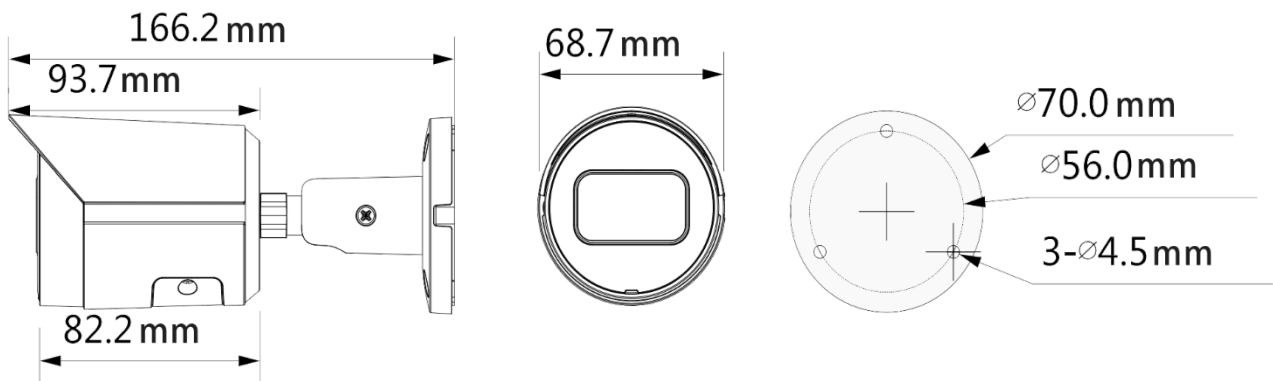

#### 外觀

主體材質	金屬
尺寸	166.2 mm × Φ70 mm
重量	0.57kg

## 產品尺寸

Product Size