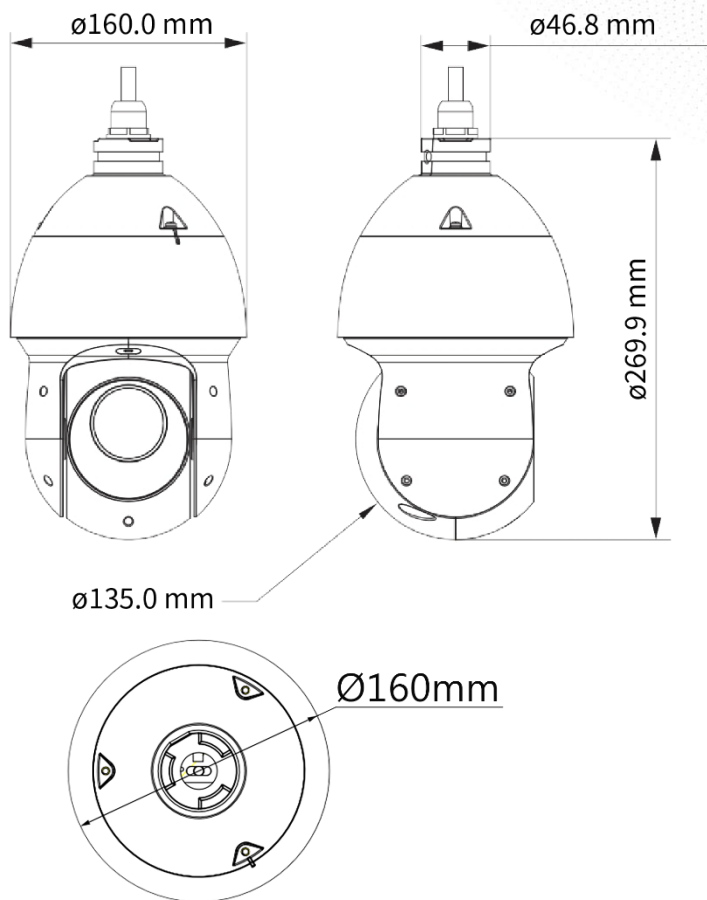

外觀

尺寸	269.9 mm × Φ160.0 mm
重量	3kg

配件

Accessories

DJS-PFB305W
壁掛式支架

產品尺寸

Product Size

選購配件