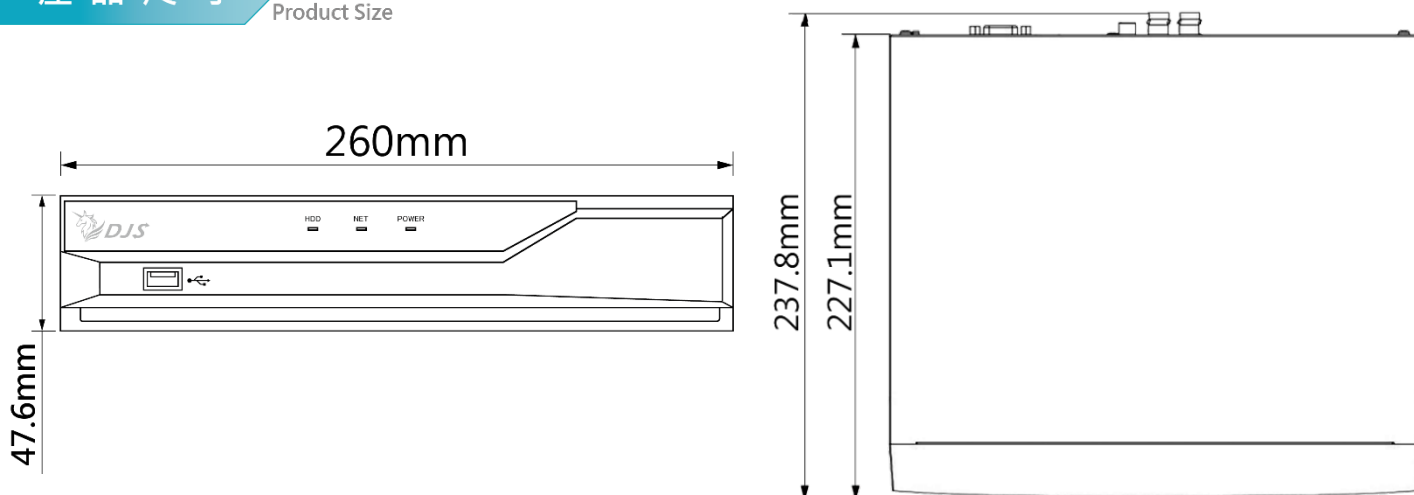

產品規格

Product Model

DJS-SXS104S-4K

介面	
聲音輸入	1 輸入 · 1 輸出 (RCA)
雙向對講	有 · 與聲音輸入/輸出共用 (RCA)
內部硬碟	1 個 SATA 接口 · 容量最大支援 16TB 硬碟
RS-485	1
USB	2 組 (USB 2.0)
HDMI	1
VGA	1
網路接口	1 組 RJ45 接口 · 10/100Mbps
電源	
電源供應	DC12V / 2A
消耗功率	<7W

環境	
工作溫度	-10 °C ~ +55 °C · 濕度≤93%
儲存溫度	-20 °C ~ +60 °C
外觀	
尺寸	260.0 mm × 237.9 mm × 47.6 mm
重量	0.96kg
安裝方式	機架、平面

產品尺寸

Product Size

後視圖

Rear view

- | | |
|-------------|----------|
| 1 影像輸入 | 6 RS-485 |
| 2 聲音輸入(RCA) | 7 VGA |
| 3 聲音輸出(RCA) | 8 USB |
| 4 HDMI | 9 電源輸入 |
| 5 網路 | 10 接地線 |