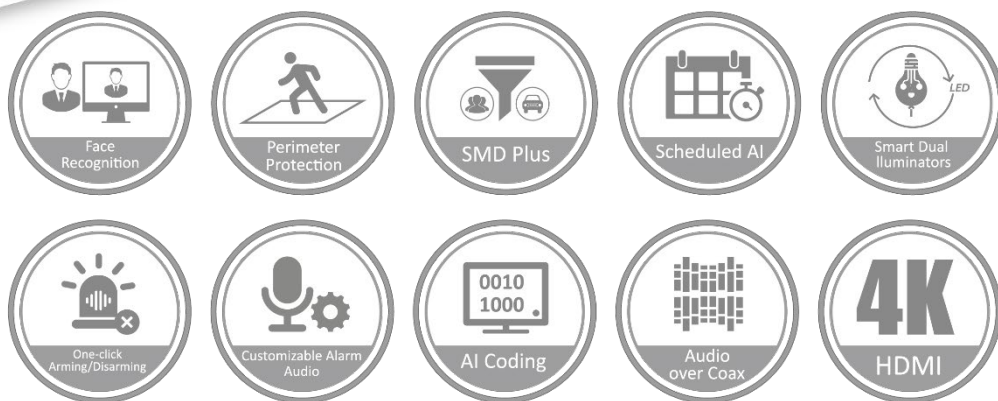

Choose DJS
changes your Life

4 路 IVS 4K DVR

DJS-SXS104S-4K

產品特色

Product Features

- 智慧型 H.265+/H.265 雙流影像壓縮
- 支援全路 AI 編碼
- 支援 CVI、AHD、TVI、CVBS、IP 影像輸入
- 最多 6 路 IPC 輸入，每路支援 6MP，最高 32Mbps 接入頻寬
- 多達 1 路周界防護、4 路 SMD Plus、1 路人臉辨識
- IoT 和 POS 功能
- 僅適用硬碟版本 3.0

DJS-SXS104S-4K

系統	
主處理器	工業級處理器
操作系統	嵌入式 Linux
操作介面	Web · Local GUI
周邊防護	
性能	4 路 · 每一路有 10 個 IVS 規則
人臉偵測	
性能	2 路 · 每路最多處理 8 張人臉照片
臉部特性	性別、年齡、眼鏡、表情、口罩、鬍鬚
人臉辨識	
性能	2 路
人臉庫存容量	最多 10 個人臉數據庫 · 共有 2 萬張人臉圖像
SMD Plus	
SMD Plus	4 路 · 對人、機車進行二次過濾 · 減少樹葉、雨水和光照條件變化引起的誤報
影像 & 聲音	
影像輸入	4 路 · BNC · 支援 HDCVI/AHD/TVI/CVBS 自動偵測
CVI 攝影機	4K@25/30 fps · 6 MP@20 fps · 5 MP@20 fps · 5 MP@25 fps · 4 MP@25/30 fps · 1080p@25/30 fps · 720p@25/30 fps · 720p@50/60 fps
AHD 攝影機	4K@15 fps · 5 MP@20 fps · 4 MP@25/30 fps · 3 MP@25/30 fps · 1080p@25/30 fps · 720p@25/30 fps
TVI 攝影機	5MP@20fps · 4MP@25/30fps · 1080p@25/30fps · 720p@25/30fps
IP 攝影機輸入	最多 8 路 4 + 4 IP 個通道 (類比通道轉換為 IP 通道) 輸入頻寬 : 64 Mbps · 錄音頻寬 : 64 Mbps · 輸出頻寬 : 64 Mbps *在現有頻道之外添加 IP 頻道後 · AI 功能 (IVS · SMD · FACE) 將被禁用
編碼能力	主碼流 : 4K@(1fps-7fps) ; 6 MP@(1 fps-10 fps) ; 5 MP@(1 fps-12 fps) ; 4K-N · 4 MP · 3 MP@(1 fps-15 fps) ; 4M-N · 1080p · 720p · 960H · D1 · CIF@(1 fps-25/30 fps) 輔碼流 : 960H@(1 fps-15 fps) ; D1/CIF@(1 fps-25/30 fps)
雙碼流	有
每一路位元率	32Kbps ~6144Kbps
聲音採樣率	8KHz · 每路 16 位元
聲音位元率	每一路 64Kbps

產品規格

Product Model

DJS-SXS104S-4K

介面	
聲音輸入	1 輸入 · 1 輸出 (RCA)
雙向對講	有 · 與聲音輸入/輸出共用 (RCA)
內部硬碟	1 個 SATA 接口 · 容量最大支援 16TB 硬碟
RS-485	1
USB	2 組 (USB 2.0)
HDMI	1
VGA	1
網路接口	1 組 RJ45 接口 · 10/100Mbps
電源	
電源供應	DC12V / 2A
消耗功率	<7W