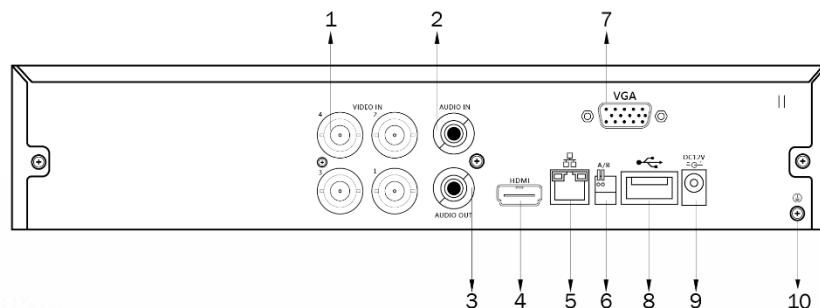

產品規格

Product Model

DJS-SXS104S-4K

介面	
聲音輸入	1 輸入 · 1 輸出 (RCA)
雙向對講	有 · 與聲音輸入/輸出共用 (RCA)
內部硬碟	1 個 SATA 接口 · 容量最大支援 16TB 硬碟
RS-485	1
USB	2 組 (USB 2.0)
HDMI	1
VGA	1
網路接口	1 組 RJ45 接口 · 10/100Mbps
電源	
電源供應	DC12V / 2A
消耗功率	<7W

環境	
工作溫度	-10 °C ~ +55 °C · 濕度≤93%
儲存溫度	-20 °C ~ +60 °C
外觀	
尺寸	260.0 mm × 237.9 mm × 47.6 mm
重量	0.96kg
安裝方式	機架、平面

產品尺寸

Product Size

後視圖

Rear view

- | | |
|-------------|----------|
| 1 影像輸入 | 6 RS-485 |
| 2 聲音輸入(RCA) | 7 VGA |
| 3 聲音輸出(RCA) | 8 USB |
| 4 HDMI | 9 電源輸入 |
| 5 網路 | 10 接地線 |