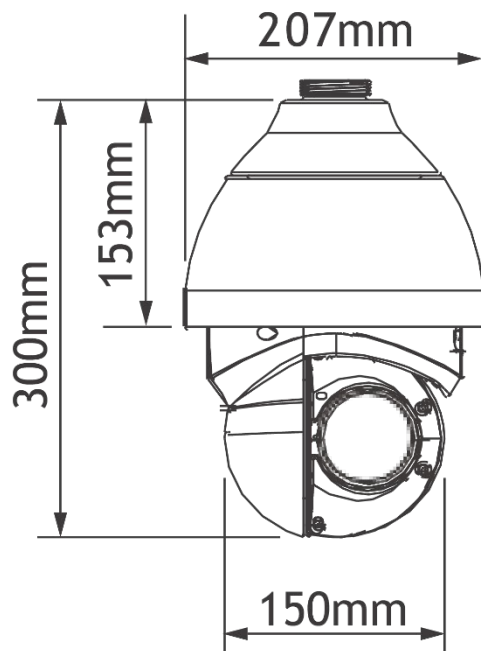

智慧分析

觸發事件	外部輸入、分析、網路故障檢測、週期性事件觸發通知、手動事件觸發通知
操作事件	外部輸出、儲存影像和聲音、文件上傳：FTP、網路分享和電子郵件、通知：HTTP、FTP、電子郵件

智慧影像分析

一般分析	移動物體偵測、聲音檢測
深度學習加速器	人臉偵測追蹤及辨識、車牌偵測及辨識、人員檢測及辨識、人/車分類、對象分類及辨識

外觀

電源供應	AC 24V / IEEE802.3bt
消耗功率	IEEE802.3bt : 最大 51W (加熱器啟用)、 IEEE802.3at/af : ≤ 21W (PTZ+IR 啟用) AC 24V : 最大 59.05 W
工作環境	加熱器 -40°C~50°C · 濕度 10%~90%(無凝結)
儲存環境	-20°C~70°C
材質	金屬、塑膠
尺寸	Ø 207x300 mm
重量	3.8 kg

產品尺寸

Product Size

選購配件

Optional Accessories

DJS-0M2
轉接座

DJS-MP5
迷你壁掛支架

DJS-SPA
標準壁掛支架

DJS-StA
垂吊支架