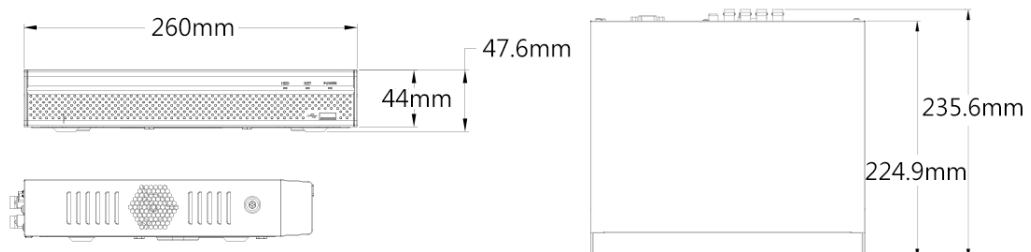

#### 尺寸

系統	
主處理器	嵌入式微處理器
操作系統	嵌入式 Linux 作業系統
影像&聲音	
影像輸入	4 路 · BNC
CVI 攝影機	4MP · 1080P@25/30fps · 720P@50/60fps · 720P@25/30fps
AHD 攝影機	4MP · 1080P@25/30fps · 720P@25/30fps
TVI 攝影機	
CVBS 攝影機	NTSC
IP 攝影機	4+2 路 · 每路最高可達 6MP
聲音輸入/輸出	1 輸入(RCA) · 1 輸出(RCA)
雙向對講	支援
錄影	
壓縮	H.265+ / H.265 / H.264+ / H.264
解析度	4M-N · 1080P · 1080N · 720P · 960H · D1 · CIF
錄影速度	主碼流：4M-N/ 1080P(1~15 fps) 1080N/ 720P/ 960H/ D1/ CIF(1~25/30fps) 輔碼流：D1 / CIF (1~15fps)
每一路位元率	32Kbps ~ 6144Kbps
錄影模式	手動錄影 · 排程錄影(定時 · 連續) · 動態偵測(位移偵測 · 影像遺失 · 篡改) · 警報 · 停止錄影
錄影時間長度	1~60 分鐘(預設 60 分鐘) · 事件前錄影 1~30 秒 · 事件後錄影 10~300 秒
聲音壓縮	AAC(僅適用 CH1) · G.711A · G.711U · PCM
聲音取樣頻率	8KHz · 每一路 16 bit
聲音位元率	每一路 64 Kbps
顯示	
影像輸出	1 組 HDMI · 1 組 VGA
解析度	1920×1080 · 1280×1024 · 1280×720
分割畫面	未接入 IP：1、4 接入 IP：1、4、6
OSD	頻道名稱 · 時間 · 影像遺失 · 頻道鎖定 · 位移偵測 · 錄影